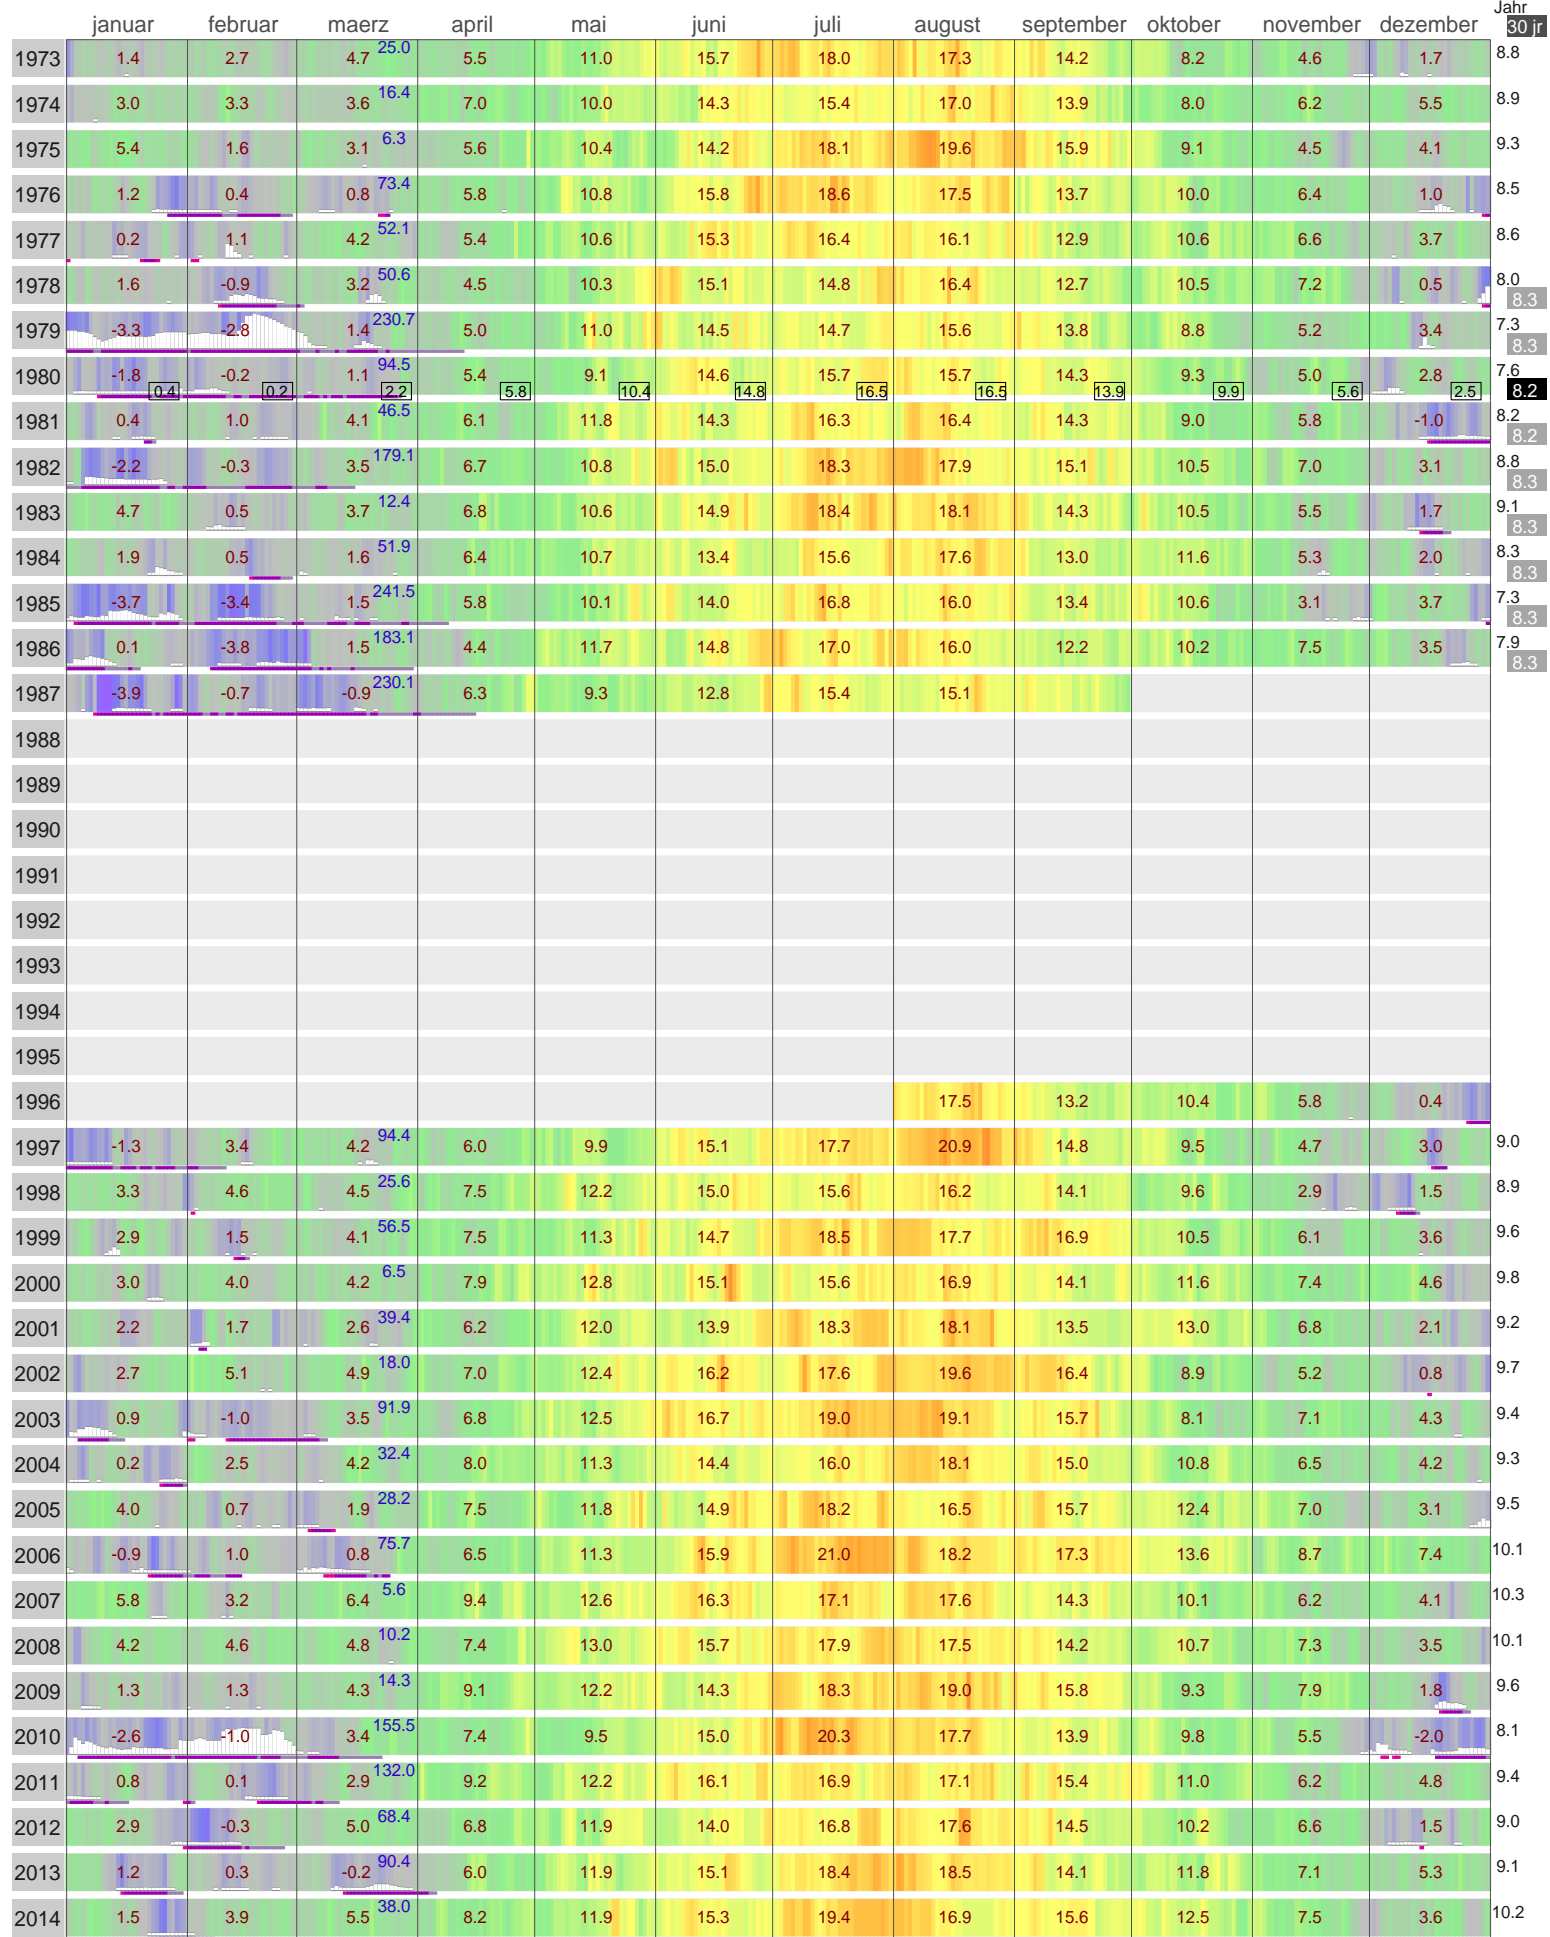

Lufttemperatur Fehmarn (3 m)

Start

Kaeltesumme nach Hellmann ↗