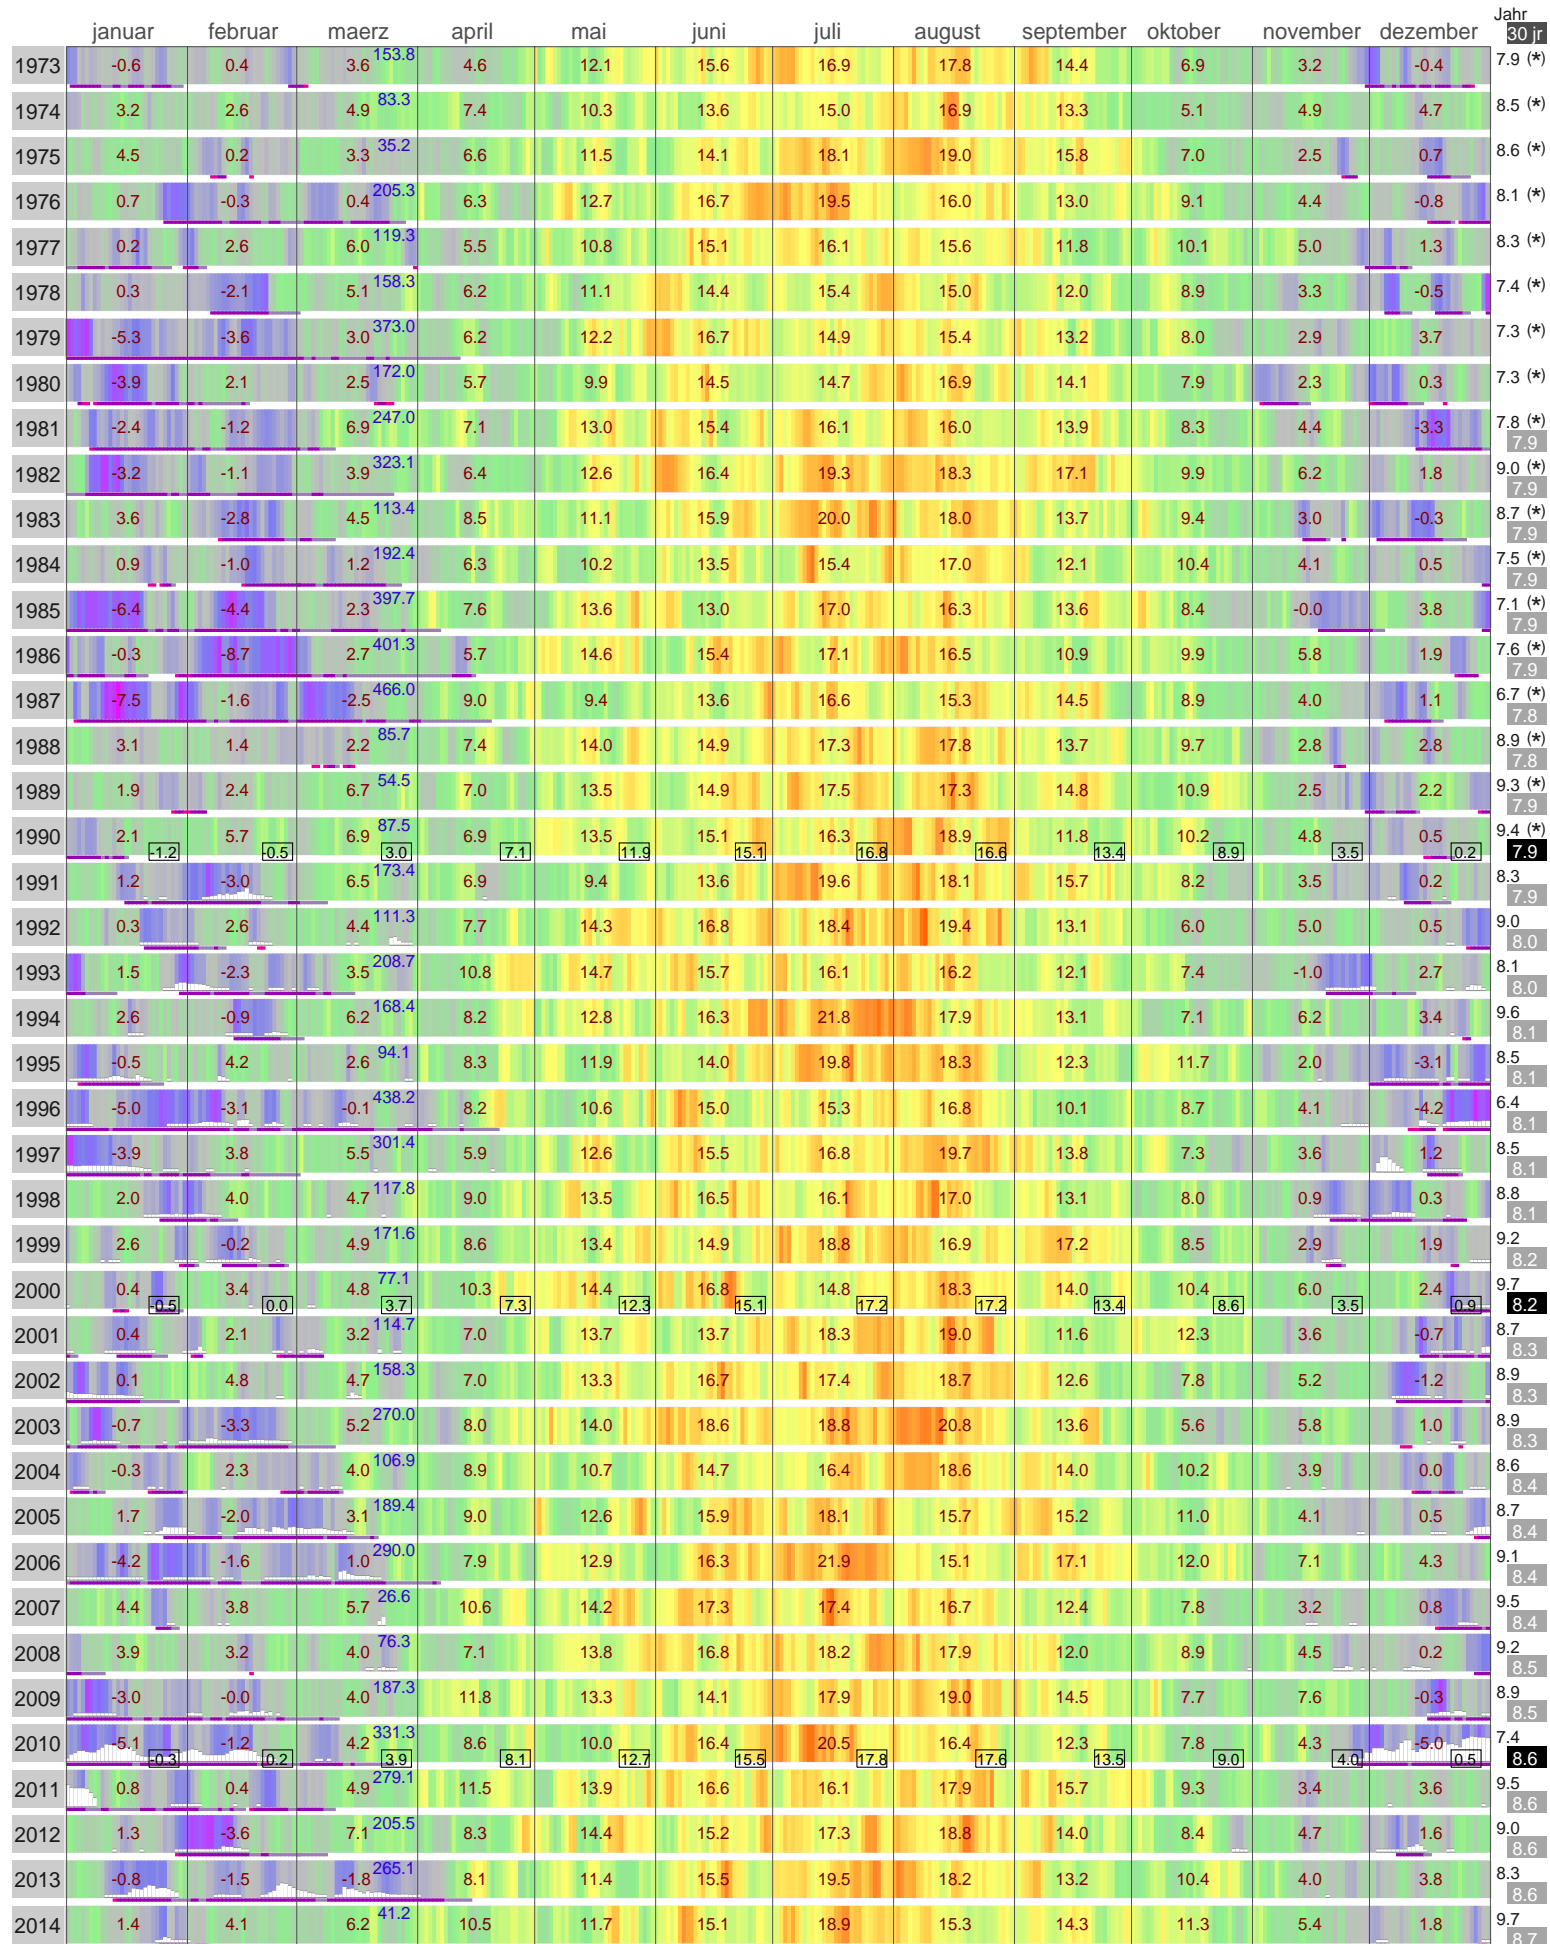

Lufttemperatur Erfurt-Weimar (316 m)

Start

Kaeltesumme nach Hellmann

Monats- und Jahreswerte mit Normalwerte ueber 30 Jahr

(*) Schneedaten nicht komplett