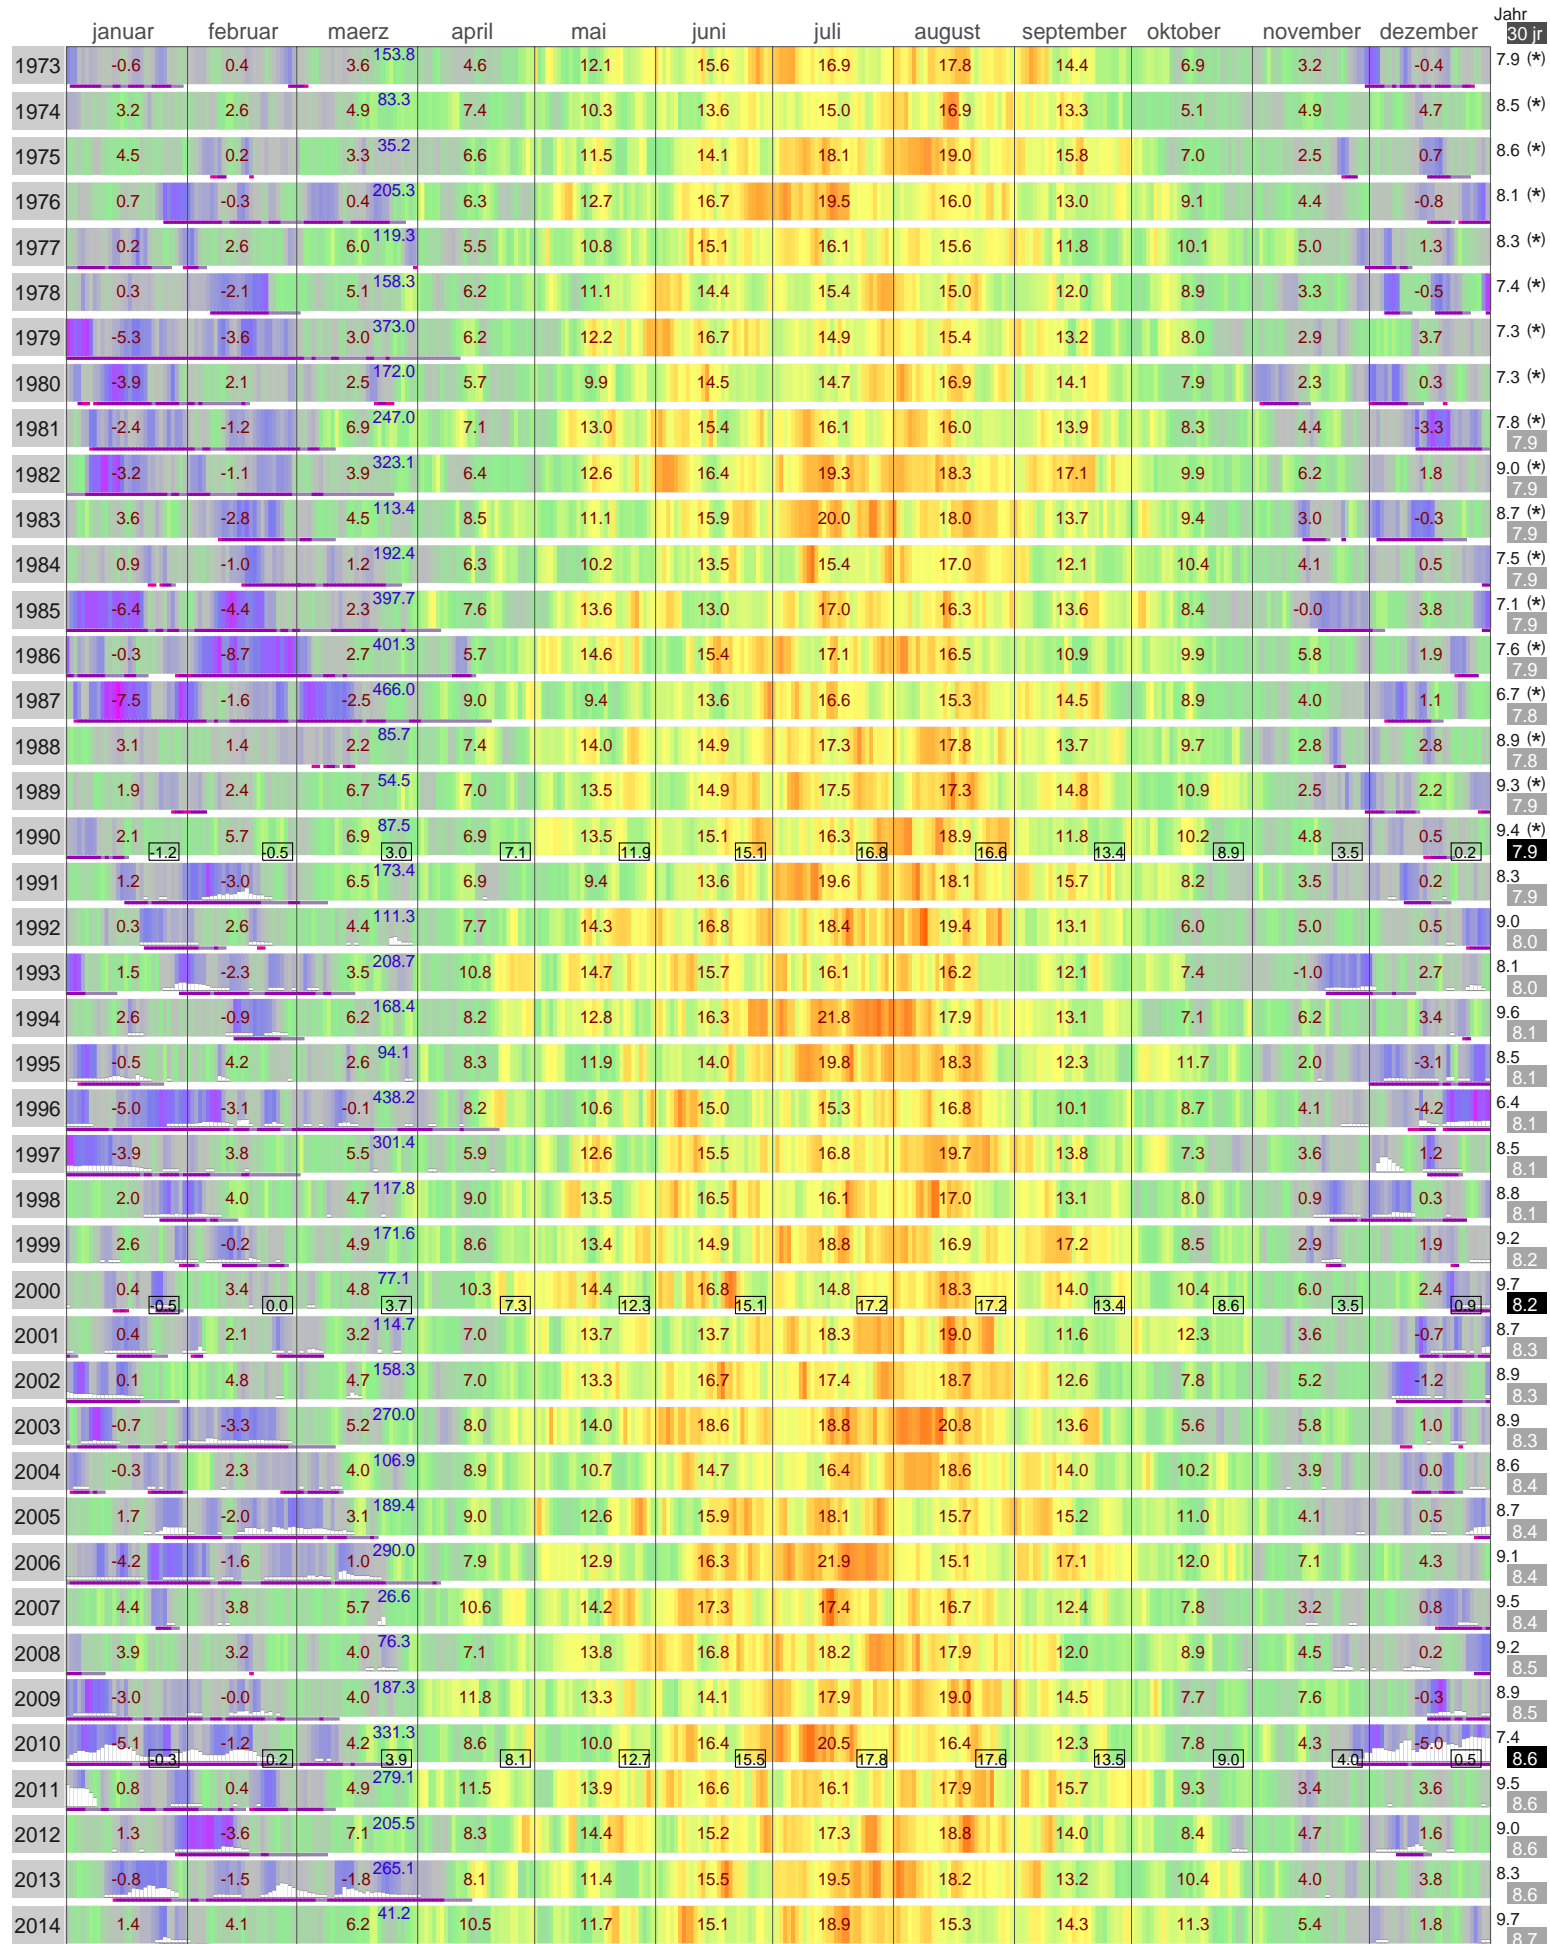

# Lufttemperatur Erfurt-Weimar (316 m)

Start

Kaeltesumme nach Hellmann