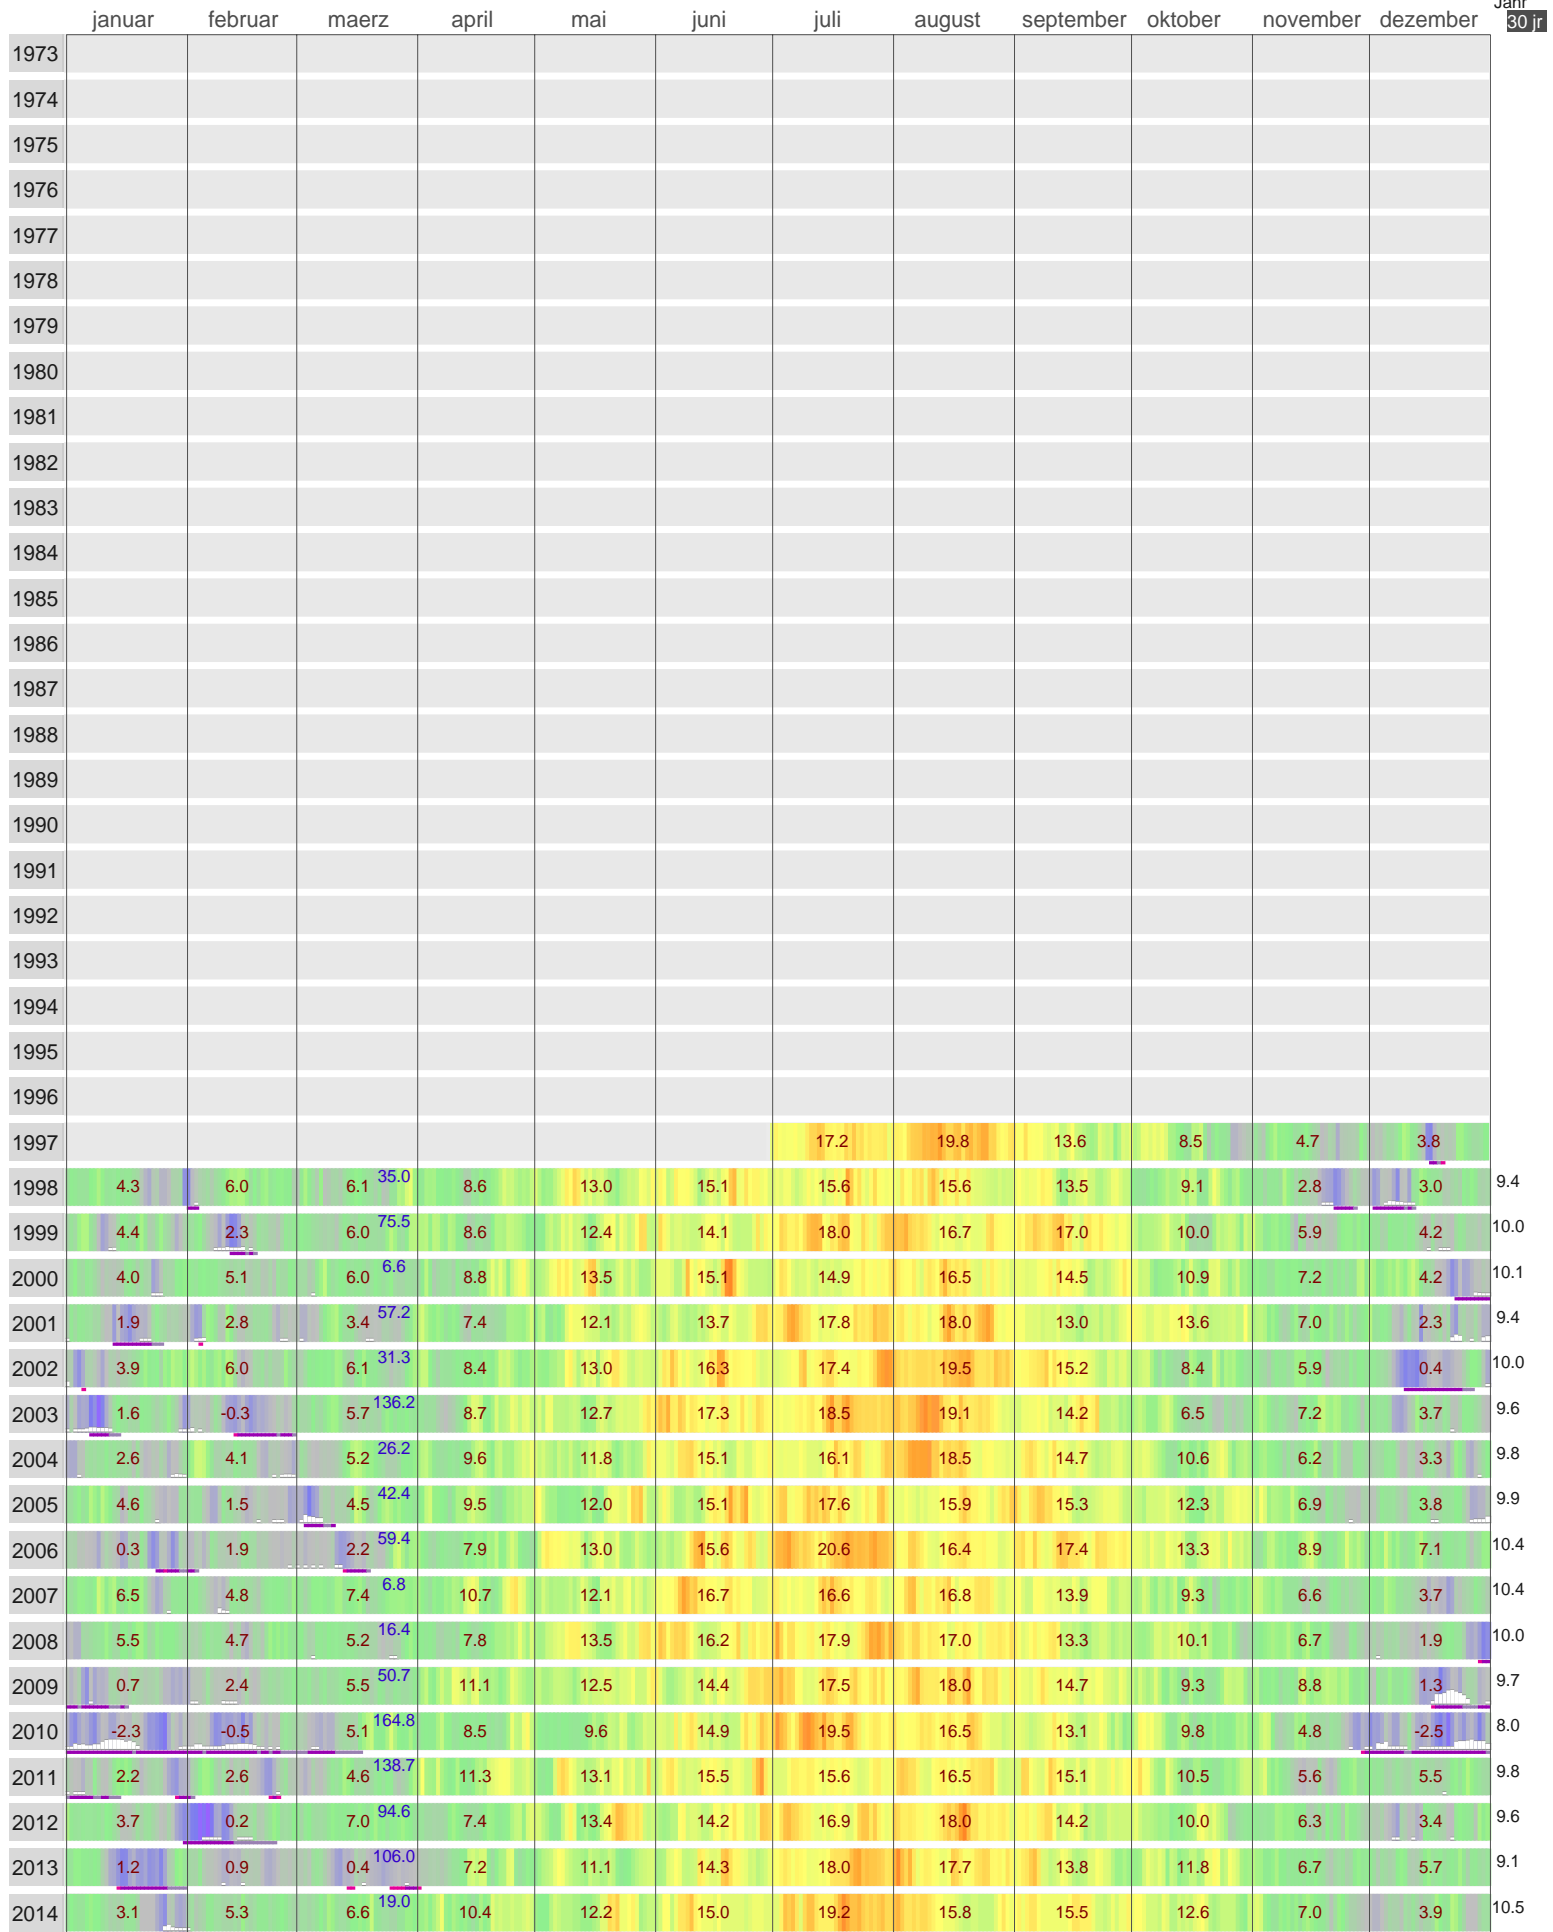

Lufttemperatur Emden (2 m)

[Start](#)

Jahr
30 jr

Kaeltesumme nach Hellmann

Monats- und Jahreswerte mit Normalwerte ueber 30 Jahr

-10 -5 0 5 10 15 20 25
Hintergrundfarbe: Tageswerte Lufttemperatur

Schneedaten komplett

cm 50- 25- 0-
Schneehoehe Eis >= 5cm (experimentell)