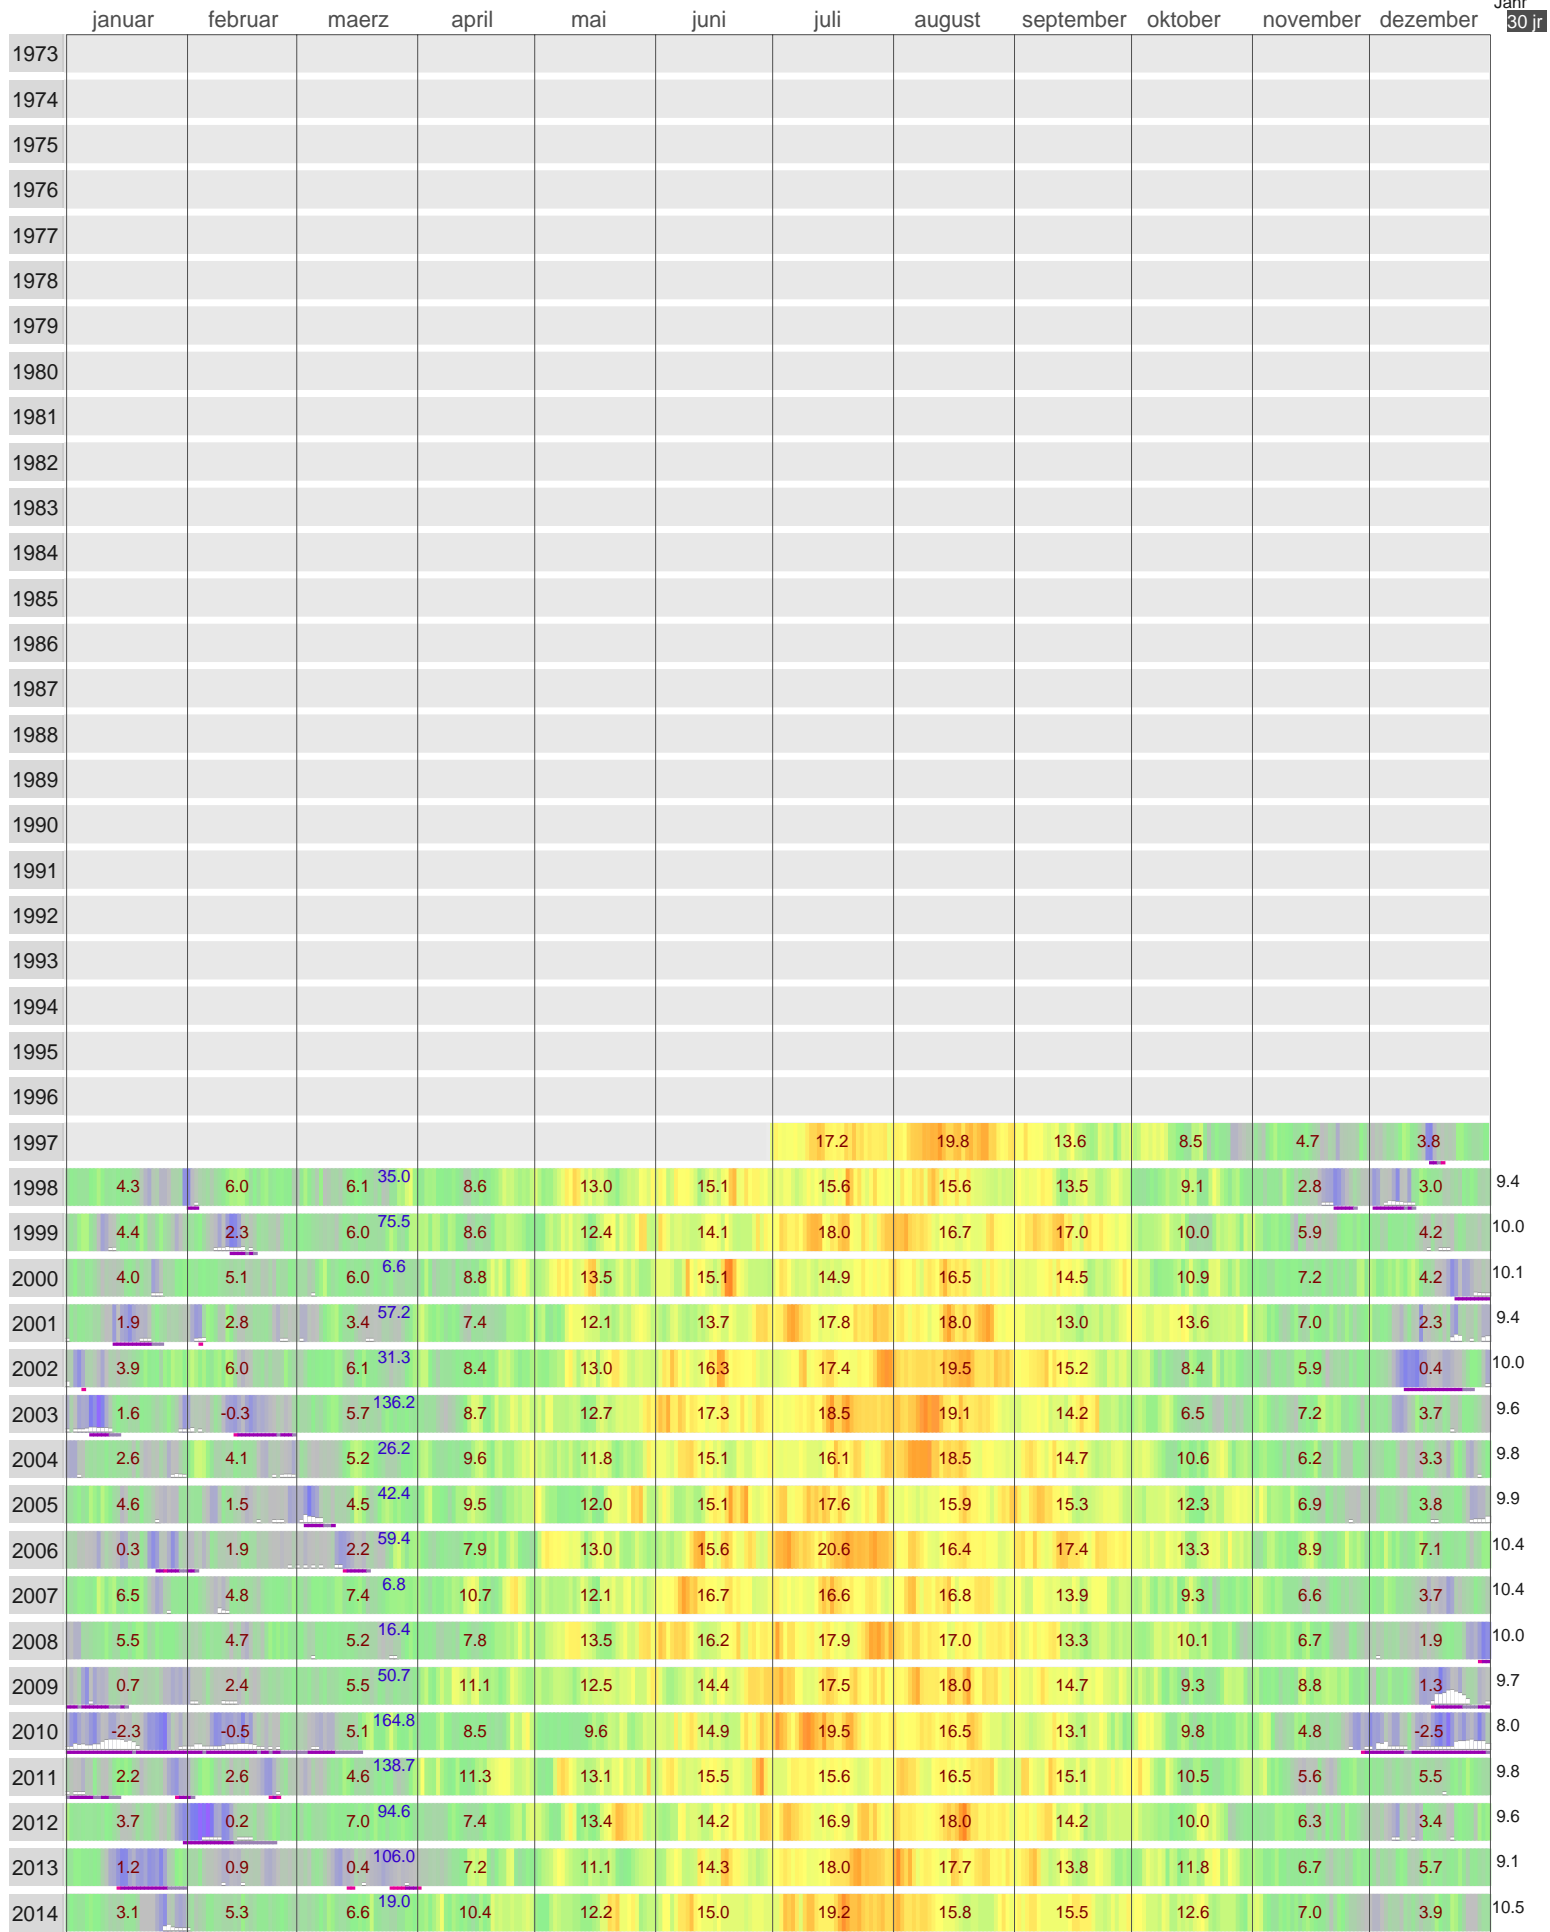

# Lufttemperatur Emden ( 2 m)

[Start](#)

Jahr **30 jr**

Kaeltesumme nach Hellmann

Monats- und Jahreswerte mit Normalwerte ueber 30 Jahr

Schneedaten komplett

cm 50- 25- 0- Schneehoehe Eis >= 5cm (experimentell)