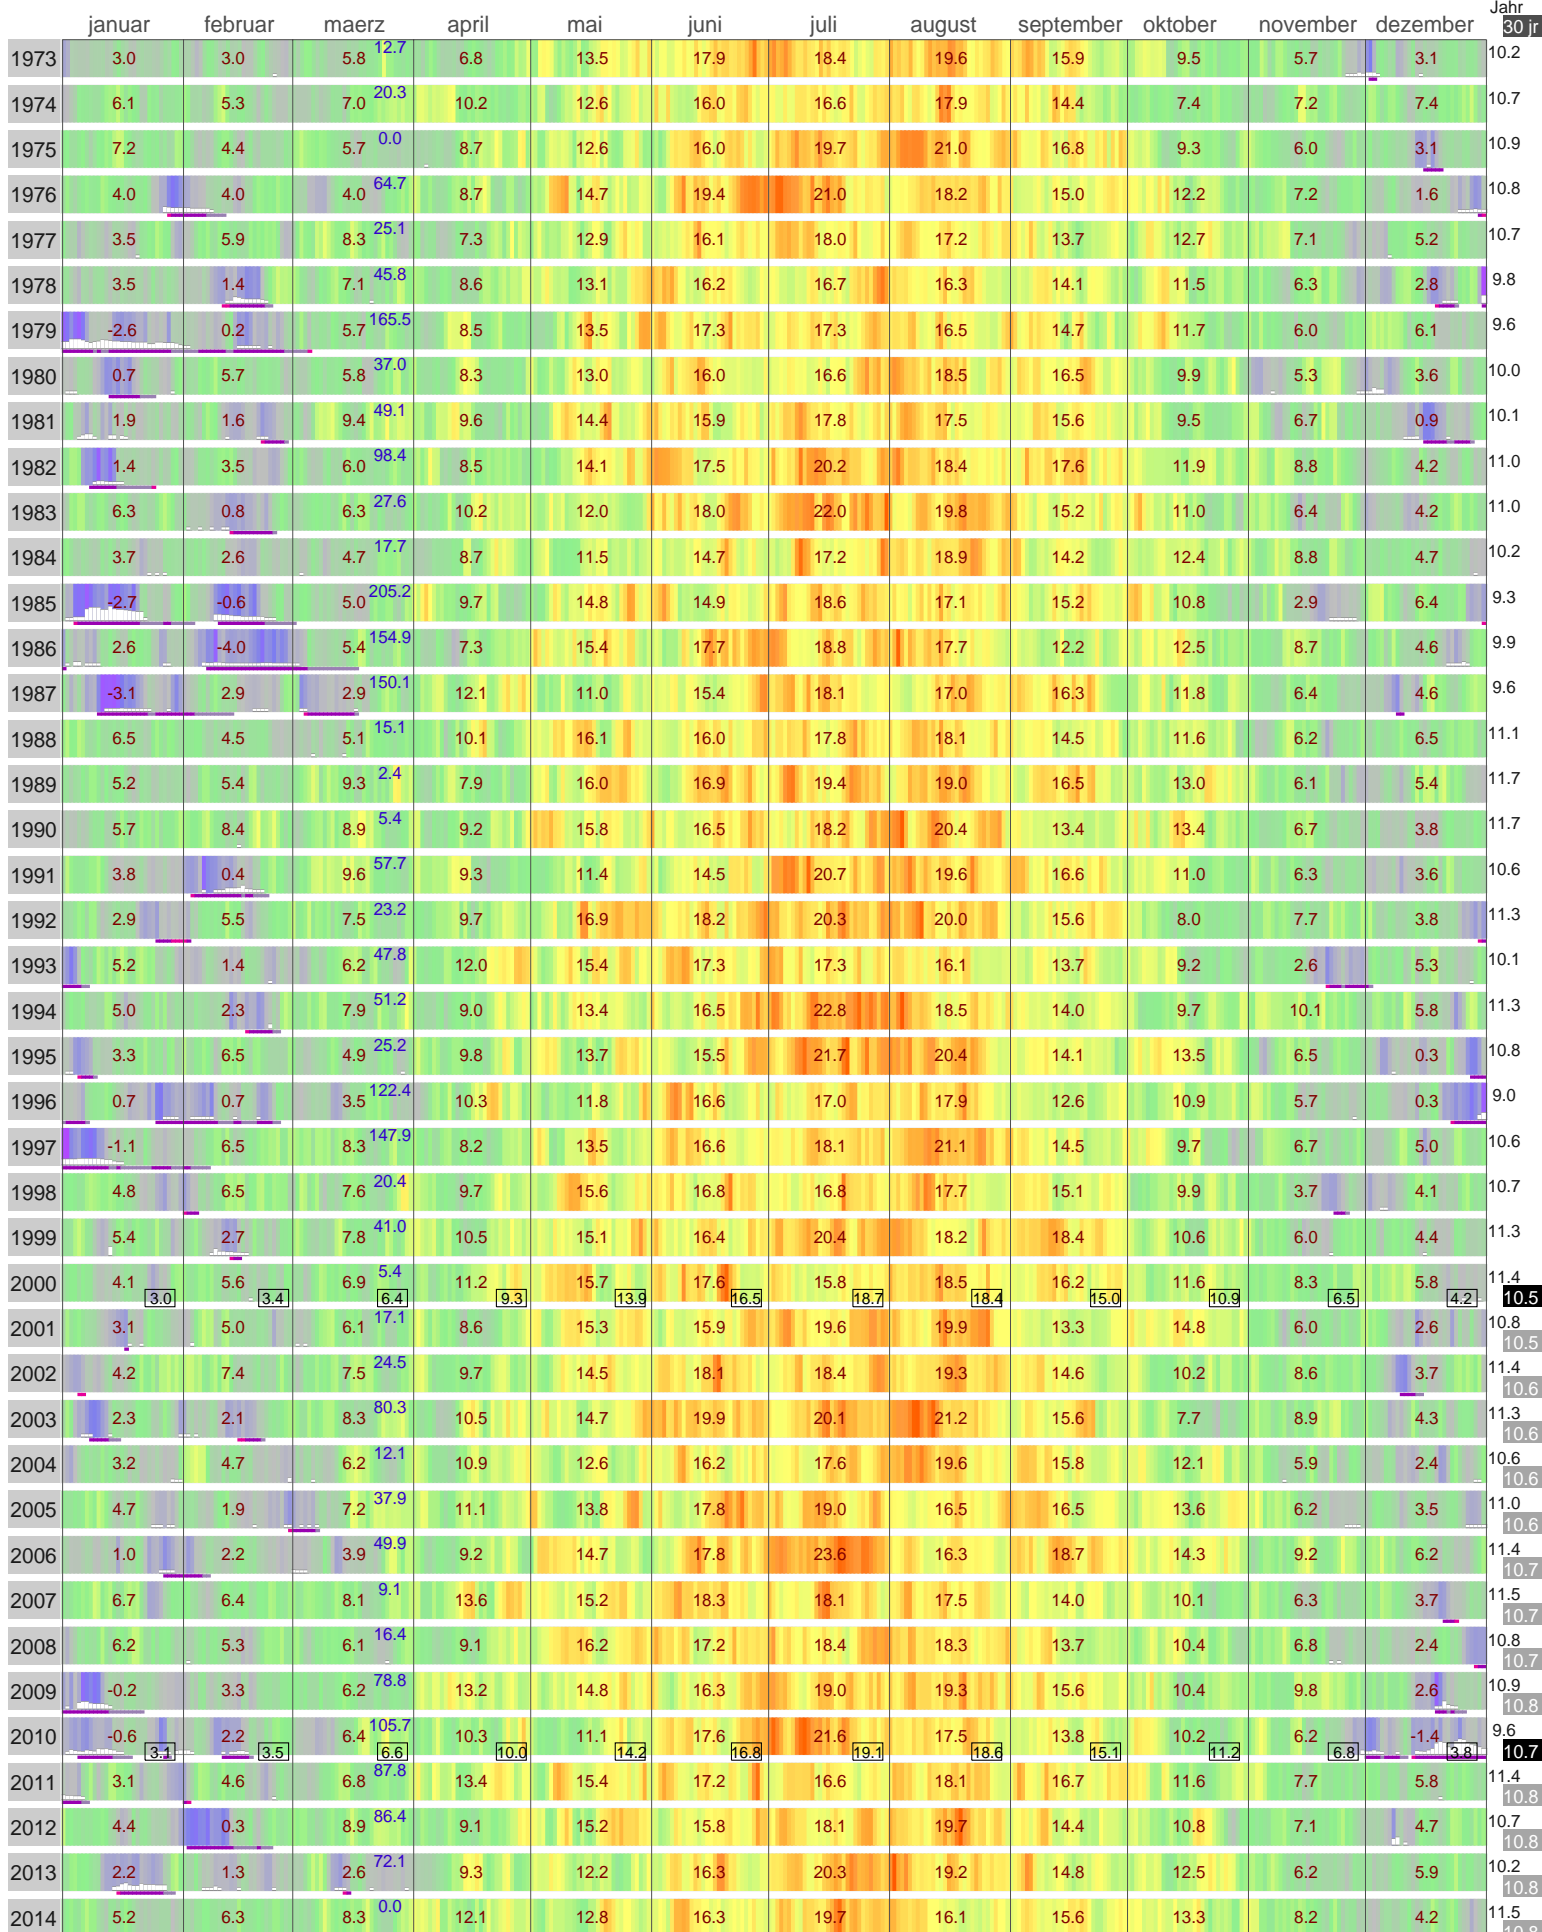

Lufttemperatur Duesseldorf (37 m)

[Start](#)

Kaeltesumme nach Hellmann

Monats- und Jahreswerte mit Normalwerte ueber 30 Jahr

Schneedaten komplett