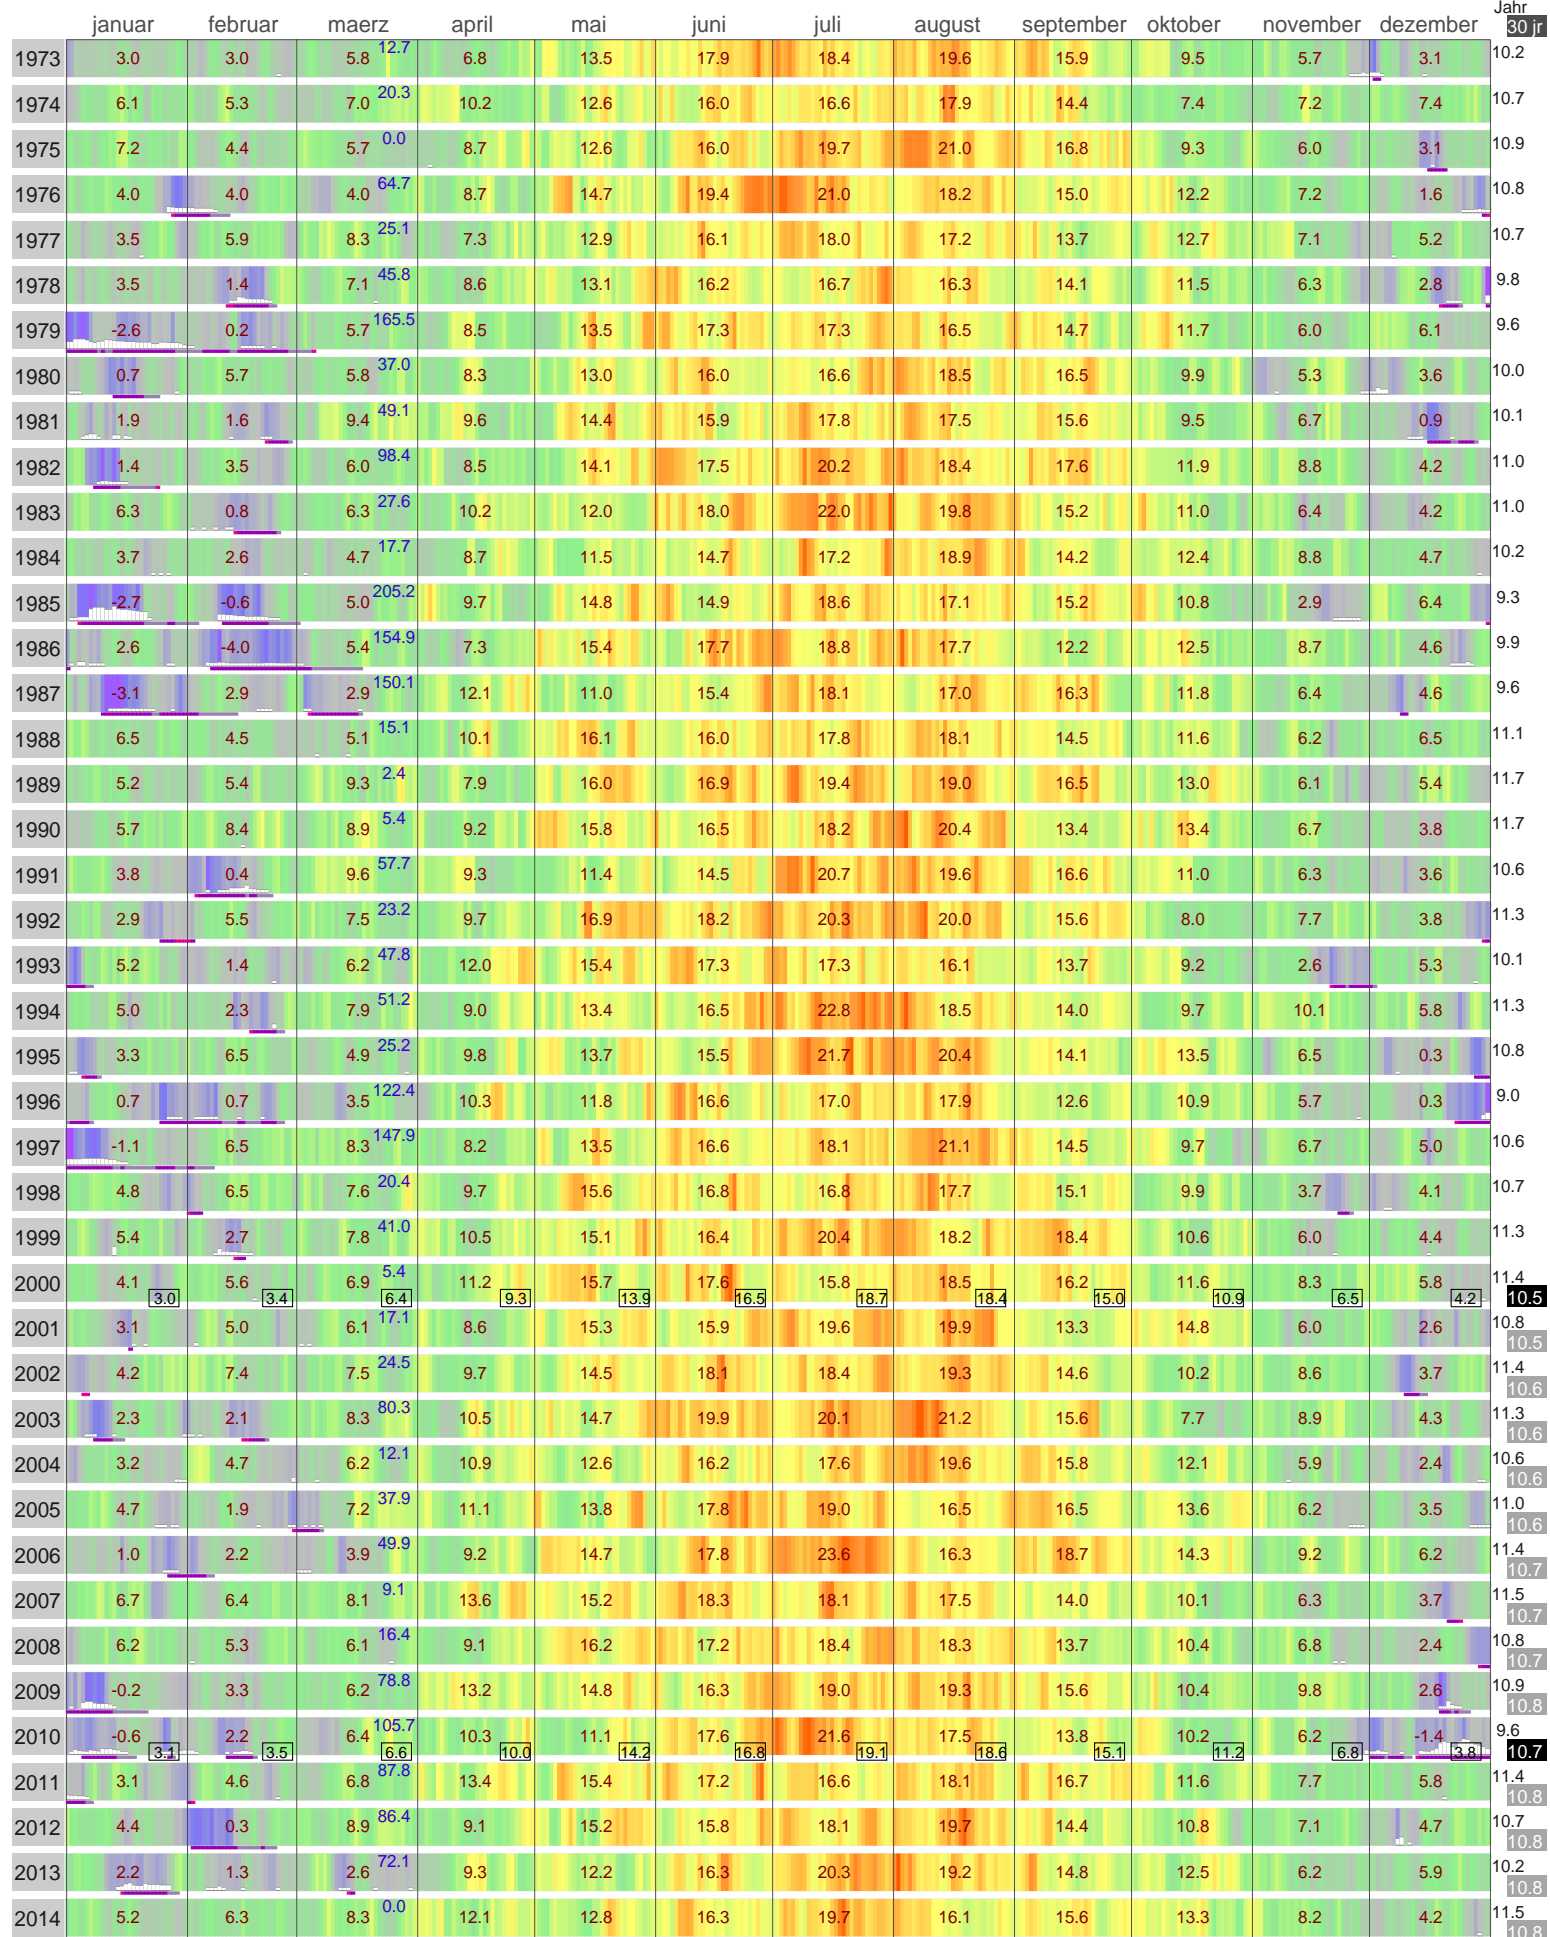

# Lufttemperatur Duesseldorf (37 m)

Start

Kaeltesumme nach Hellmann

Monats- und Jahreswerte mit Normalwerte ueber 30 Jahr

Schneedaten komplett

Schneehoehe Eis >= 5cm (experimentell)