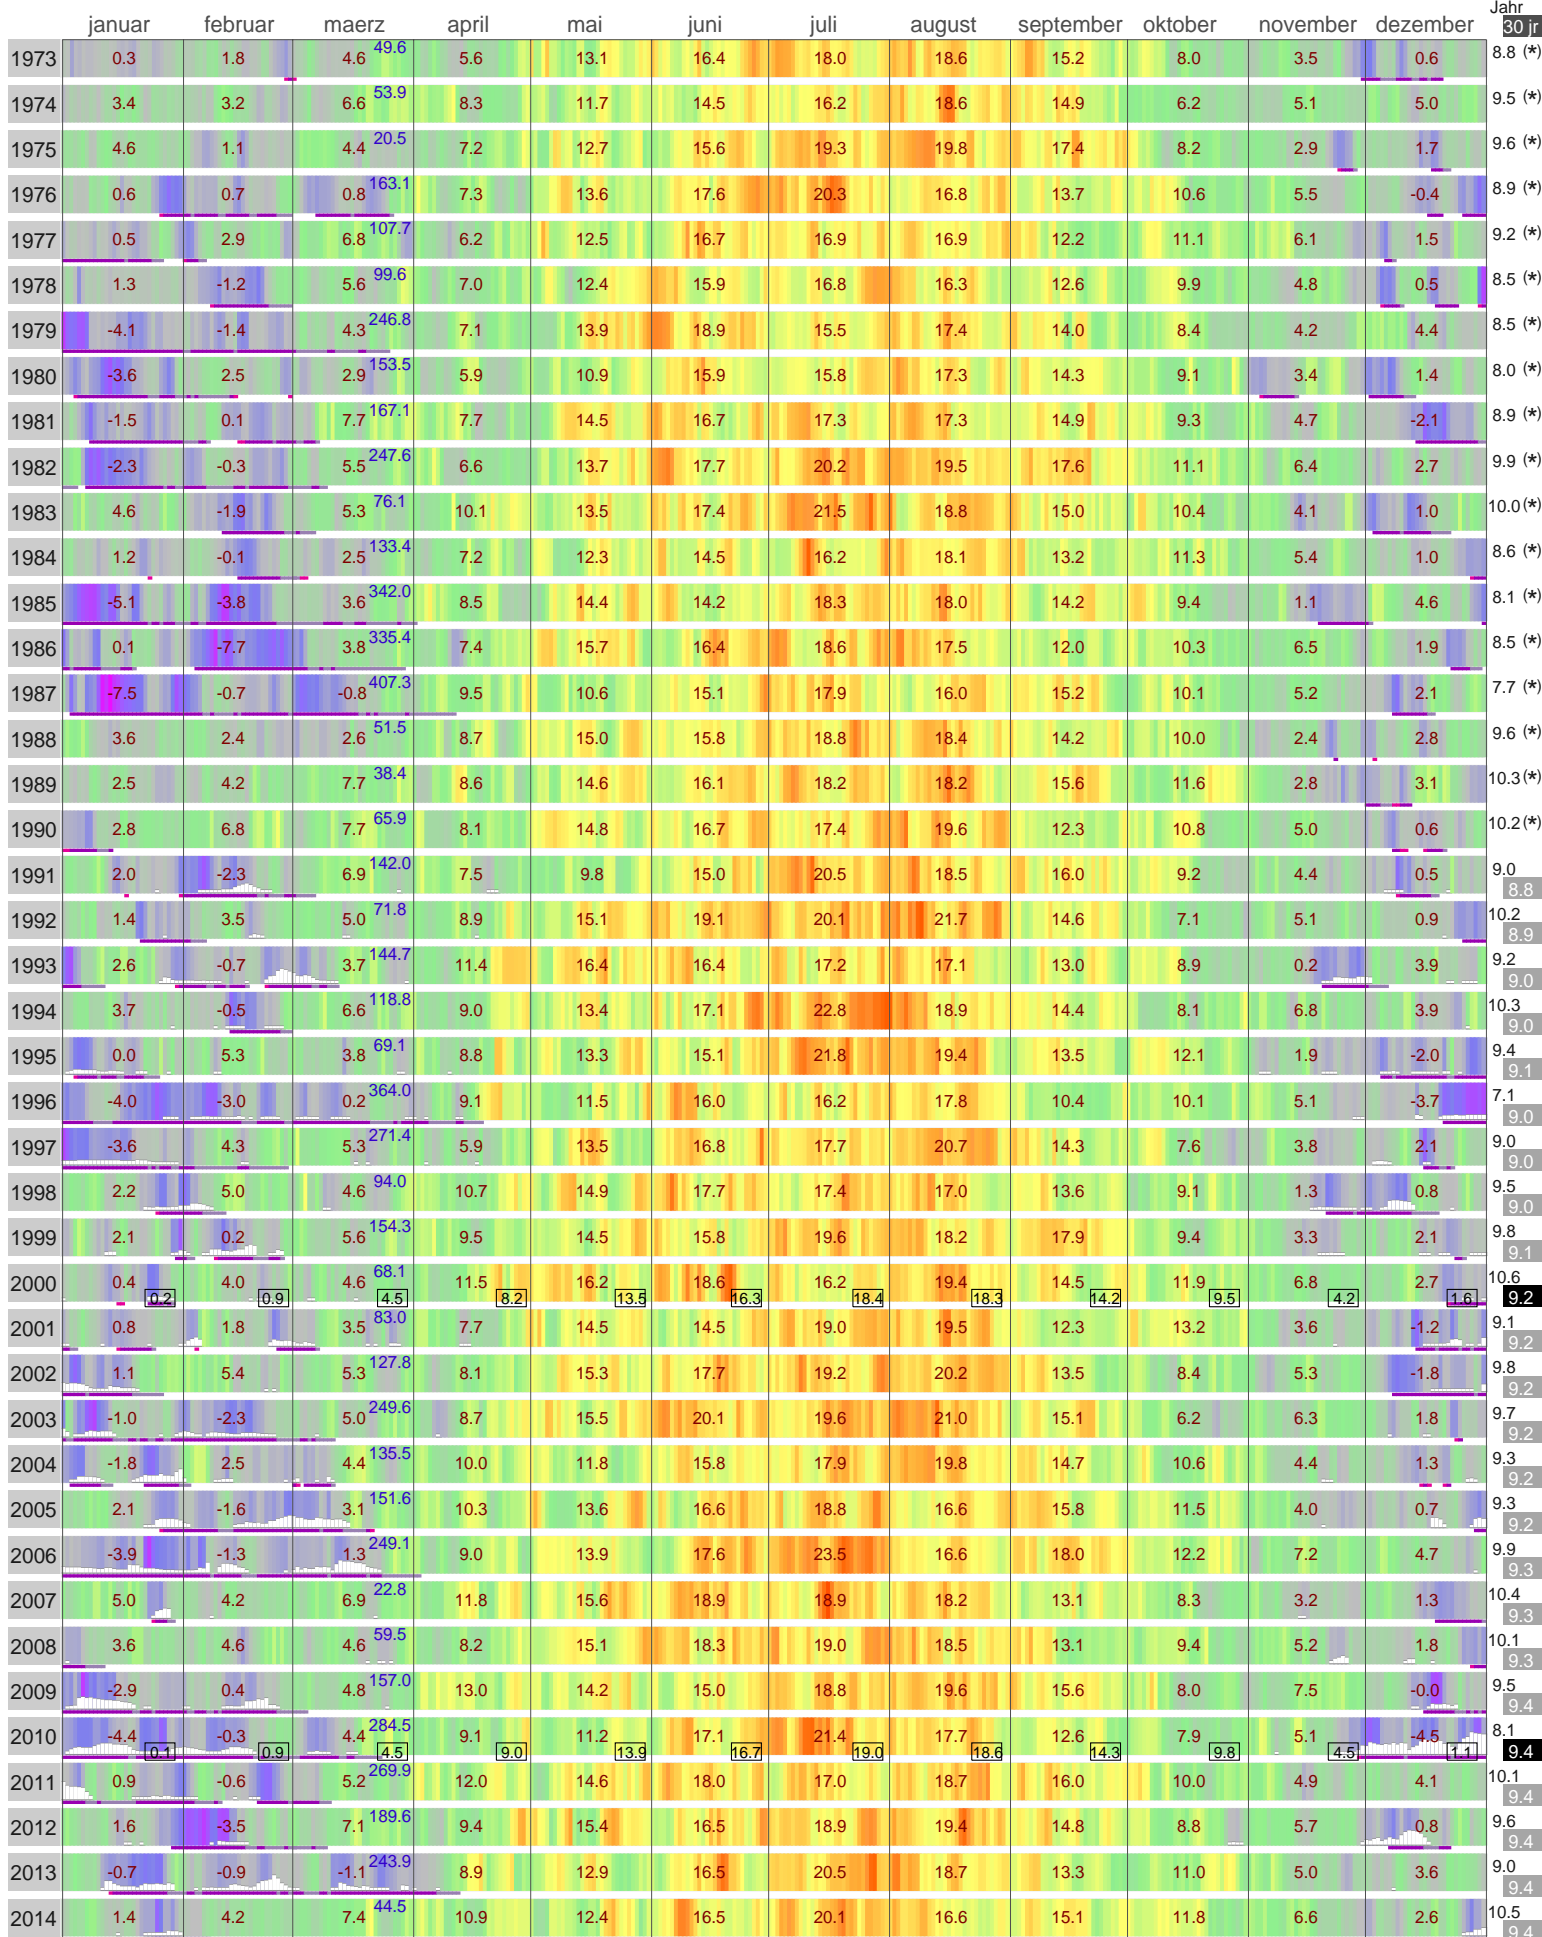

# Lufttemperatur Dresden-Klotzsche (227 m)

Start

Kaeltesumme nach Hellmann

Monats- und Jahreswerte mit Normalwerte ueber 30 Jahr

(\*) Schneedaten nicht komplett