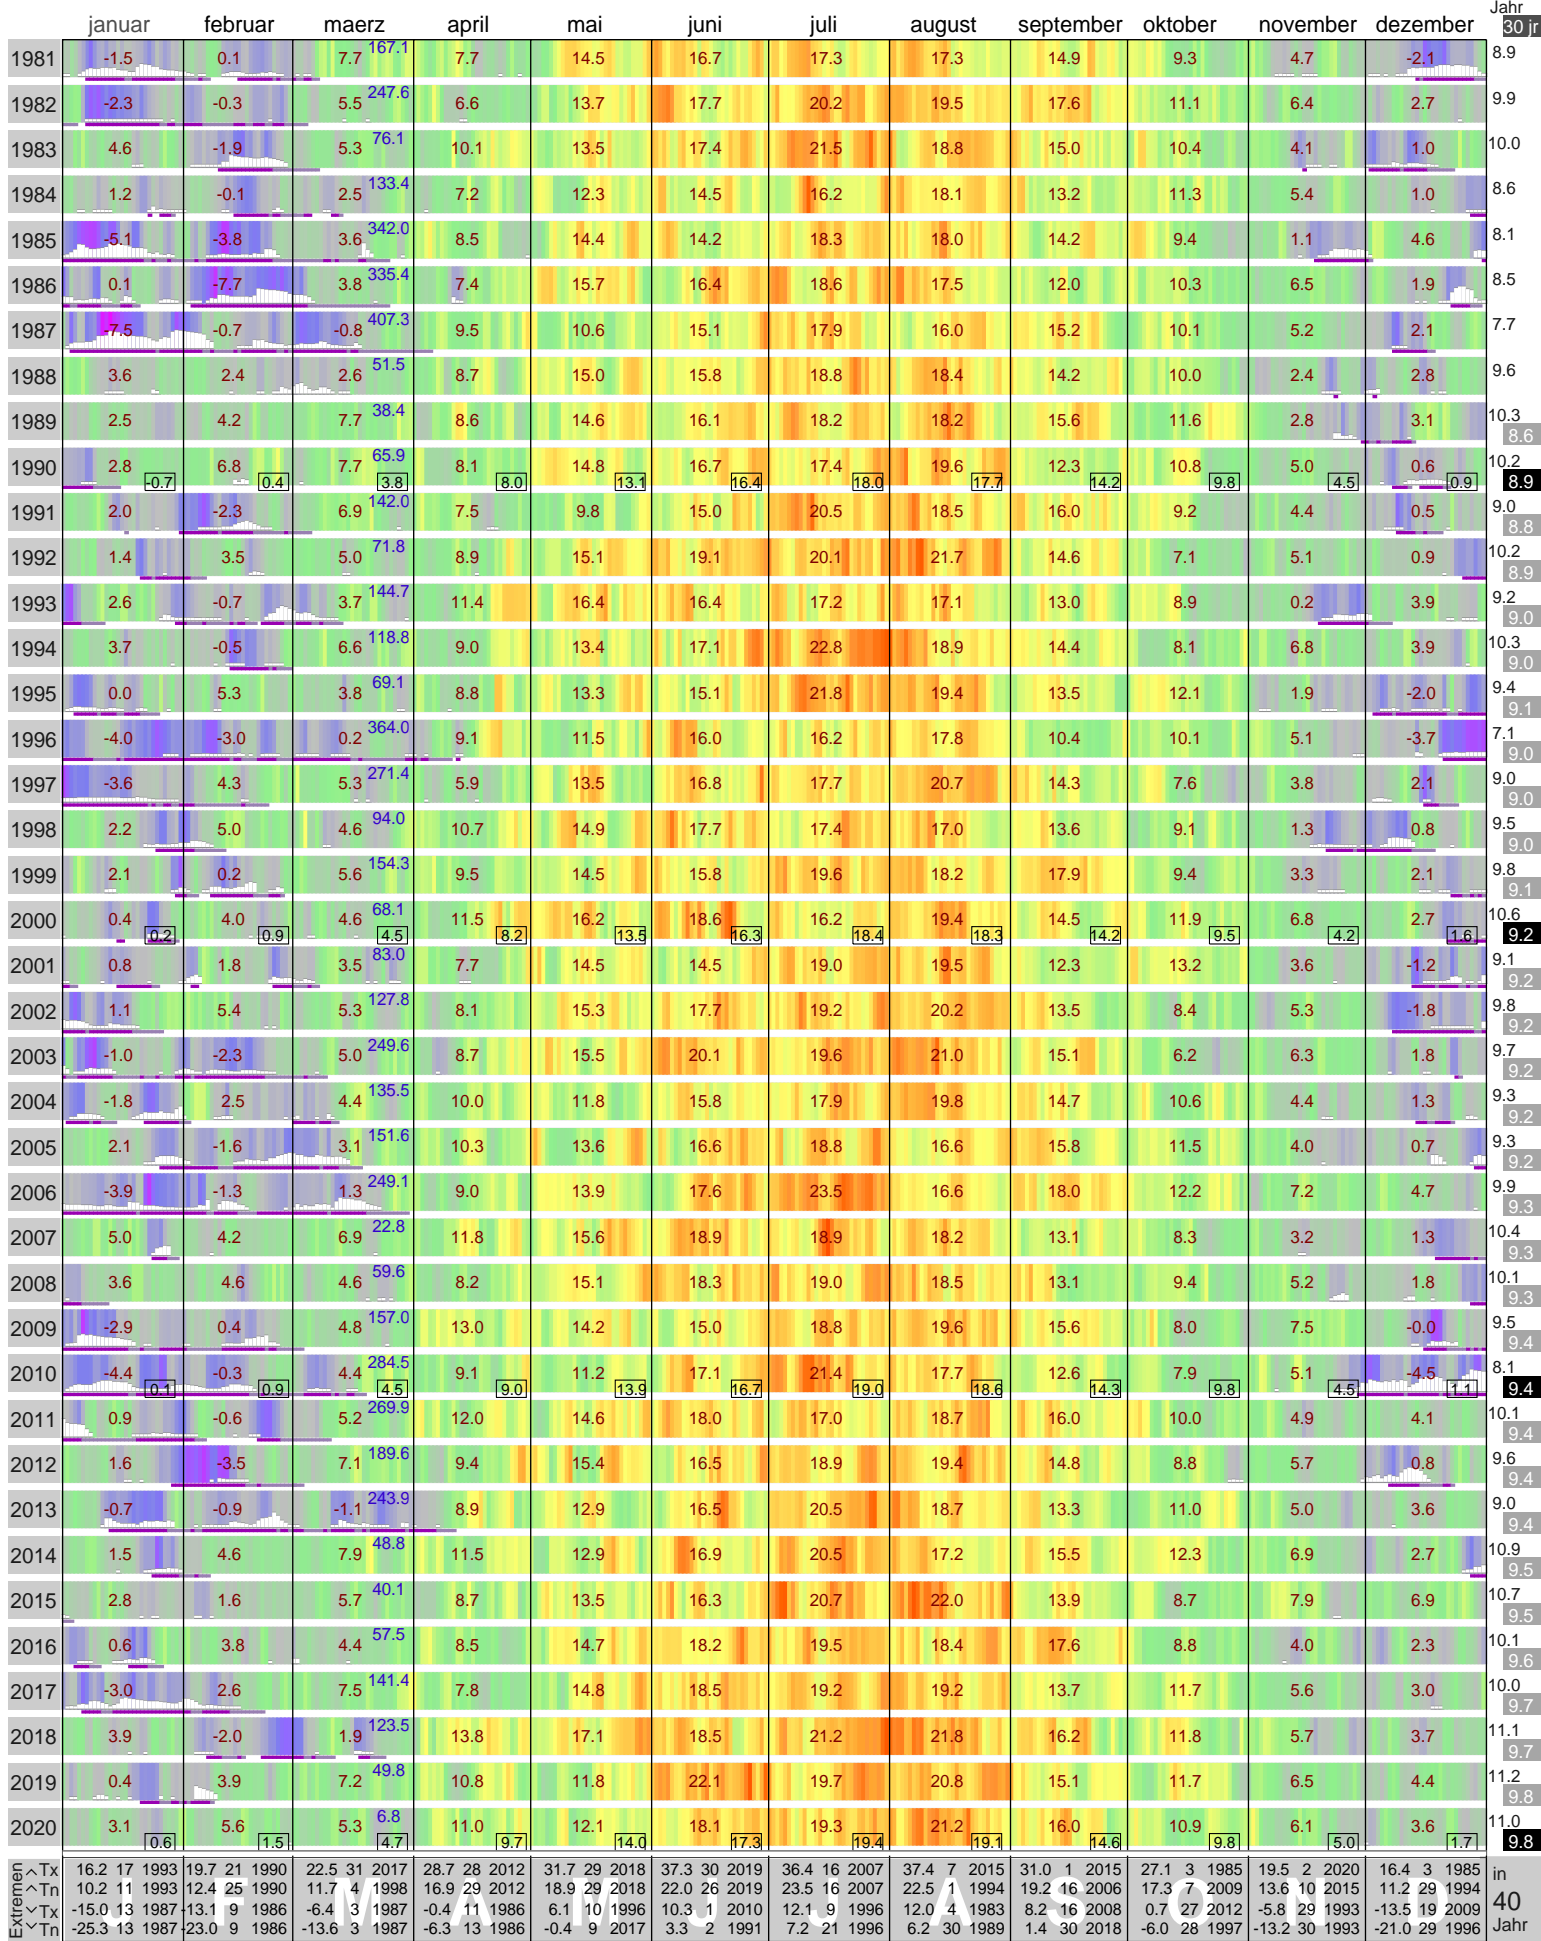

Lufttemperatur Dresden-Klotzsche (227 m)

Start

Kaeltesumme nach Hellmann