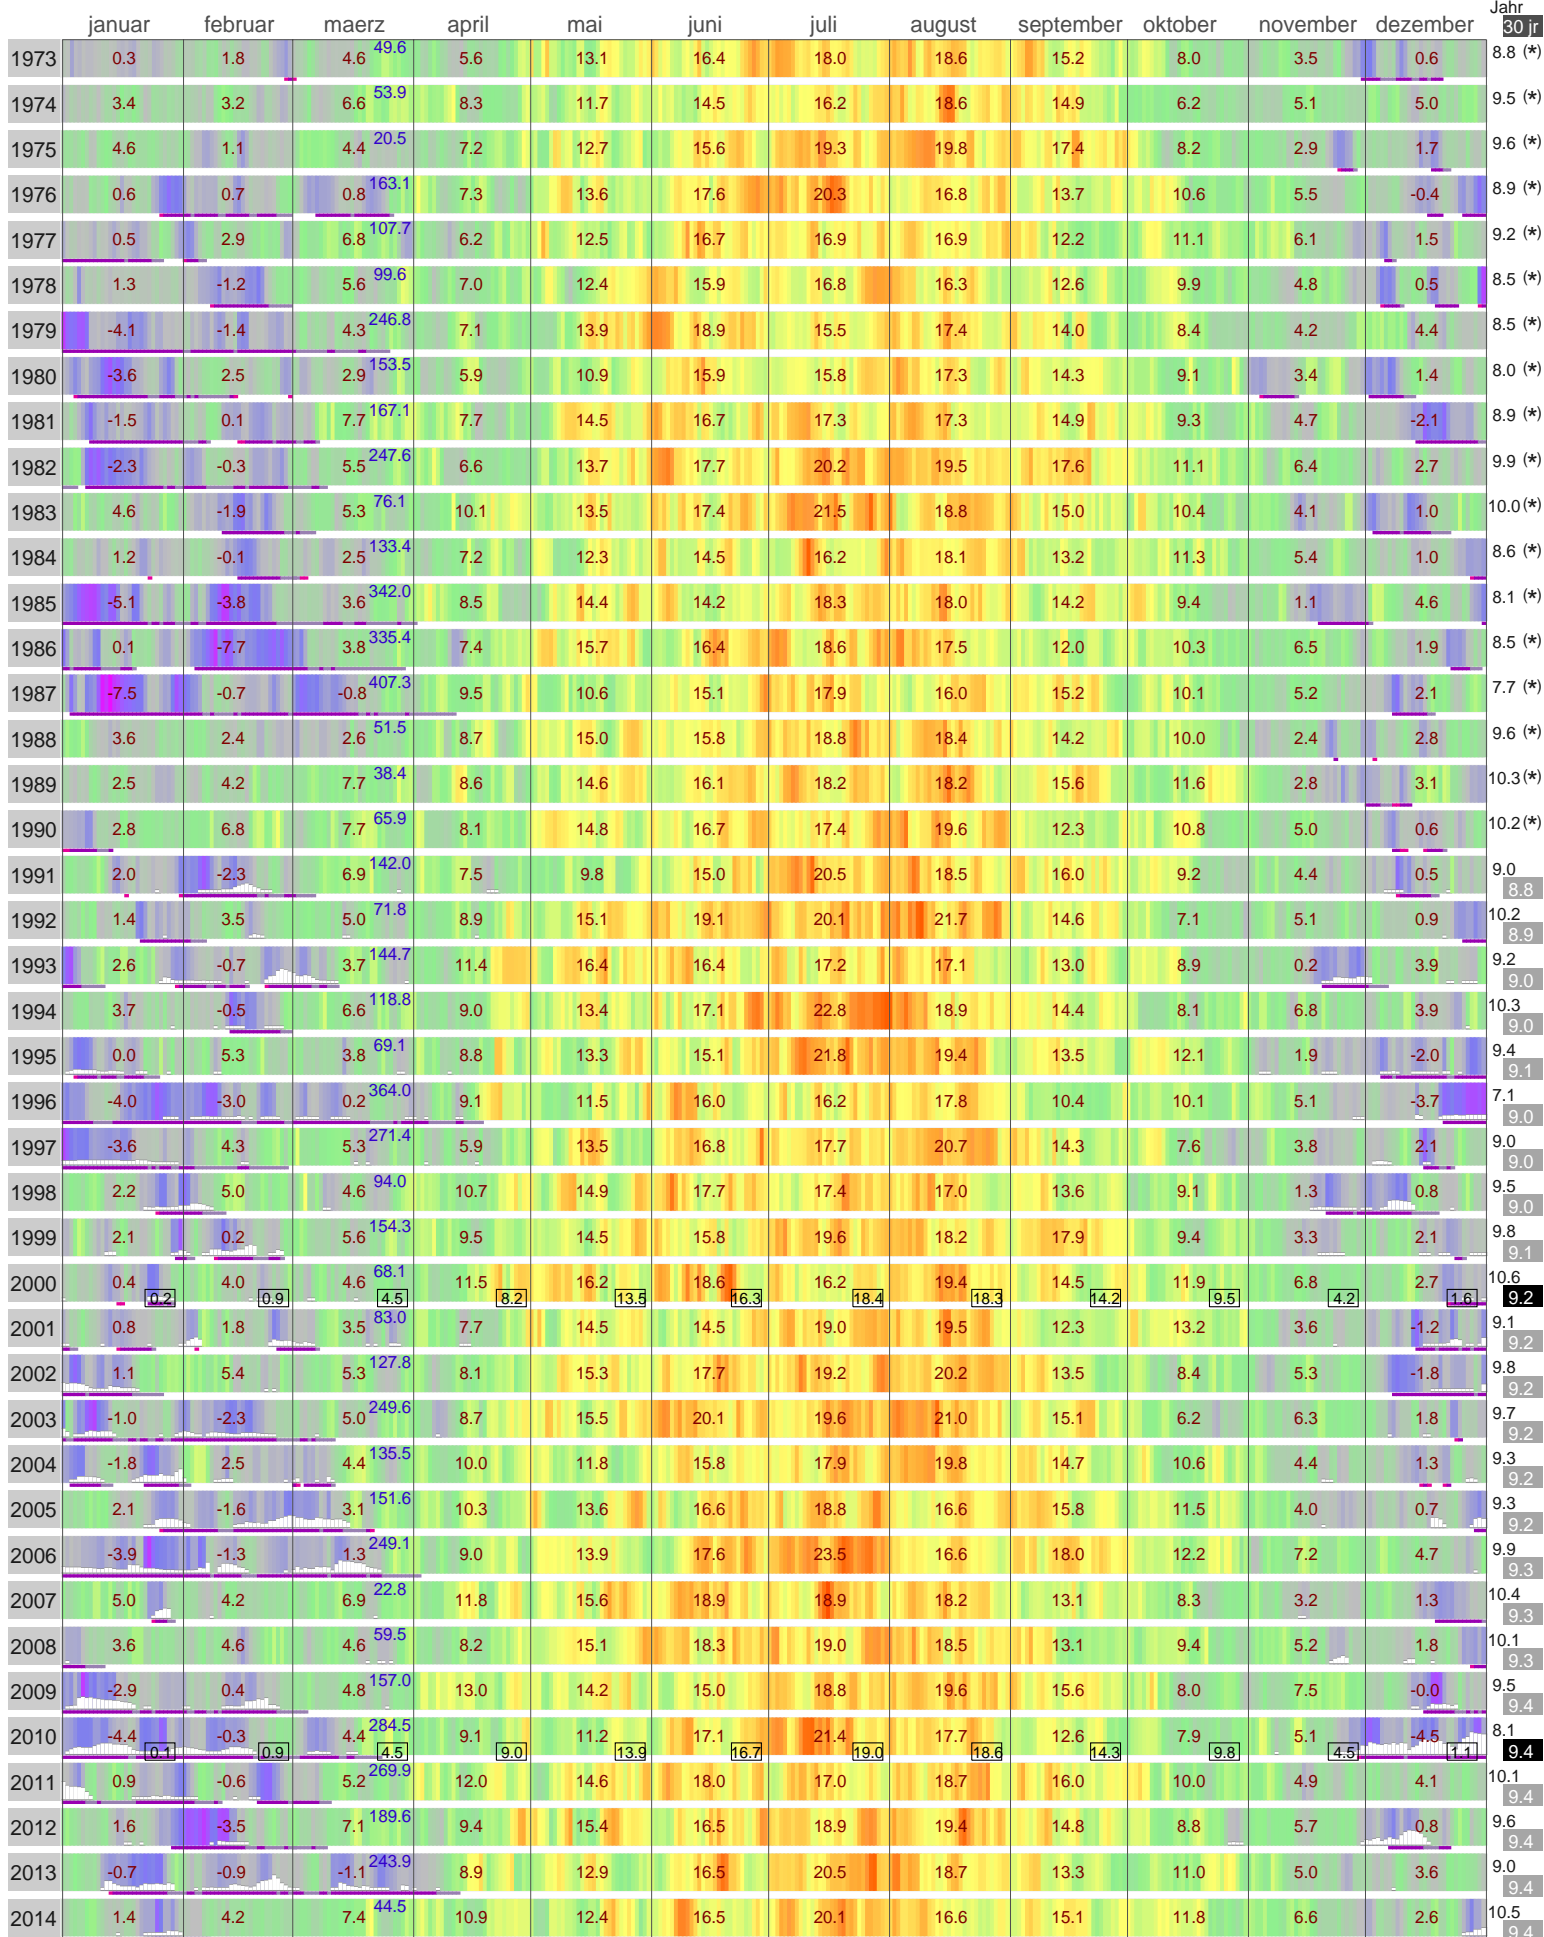

# Lufttemperatur Dresden-Klotzsche (227 m)

Start

Kaeltesumme nach Hellmann