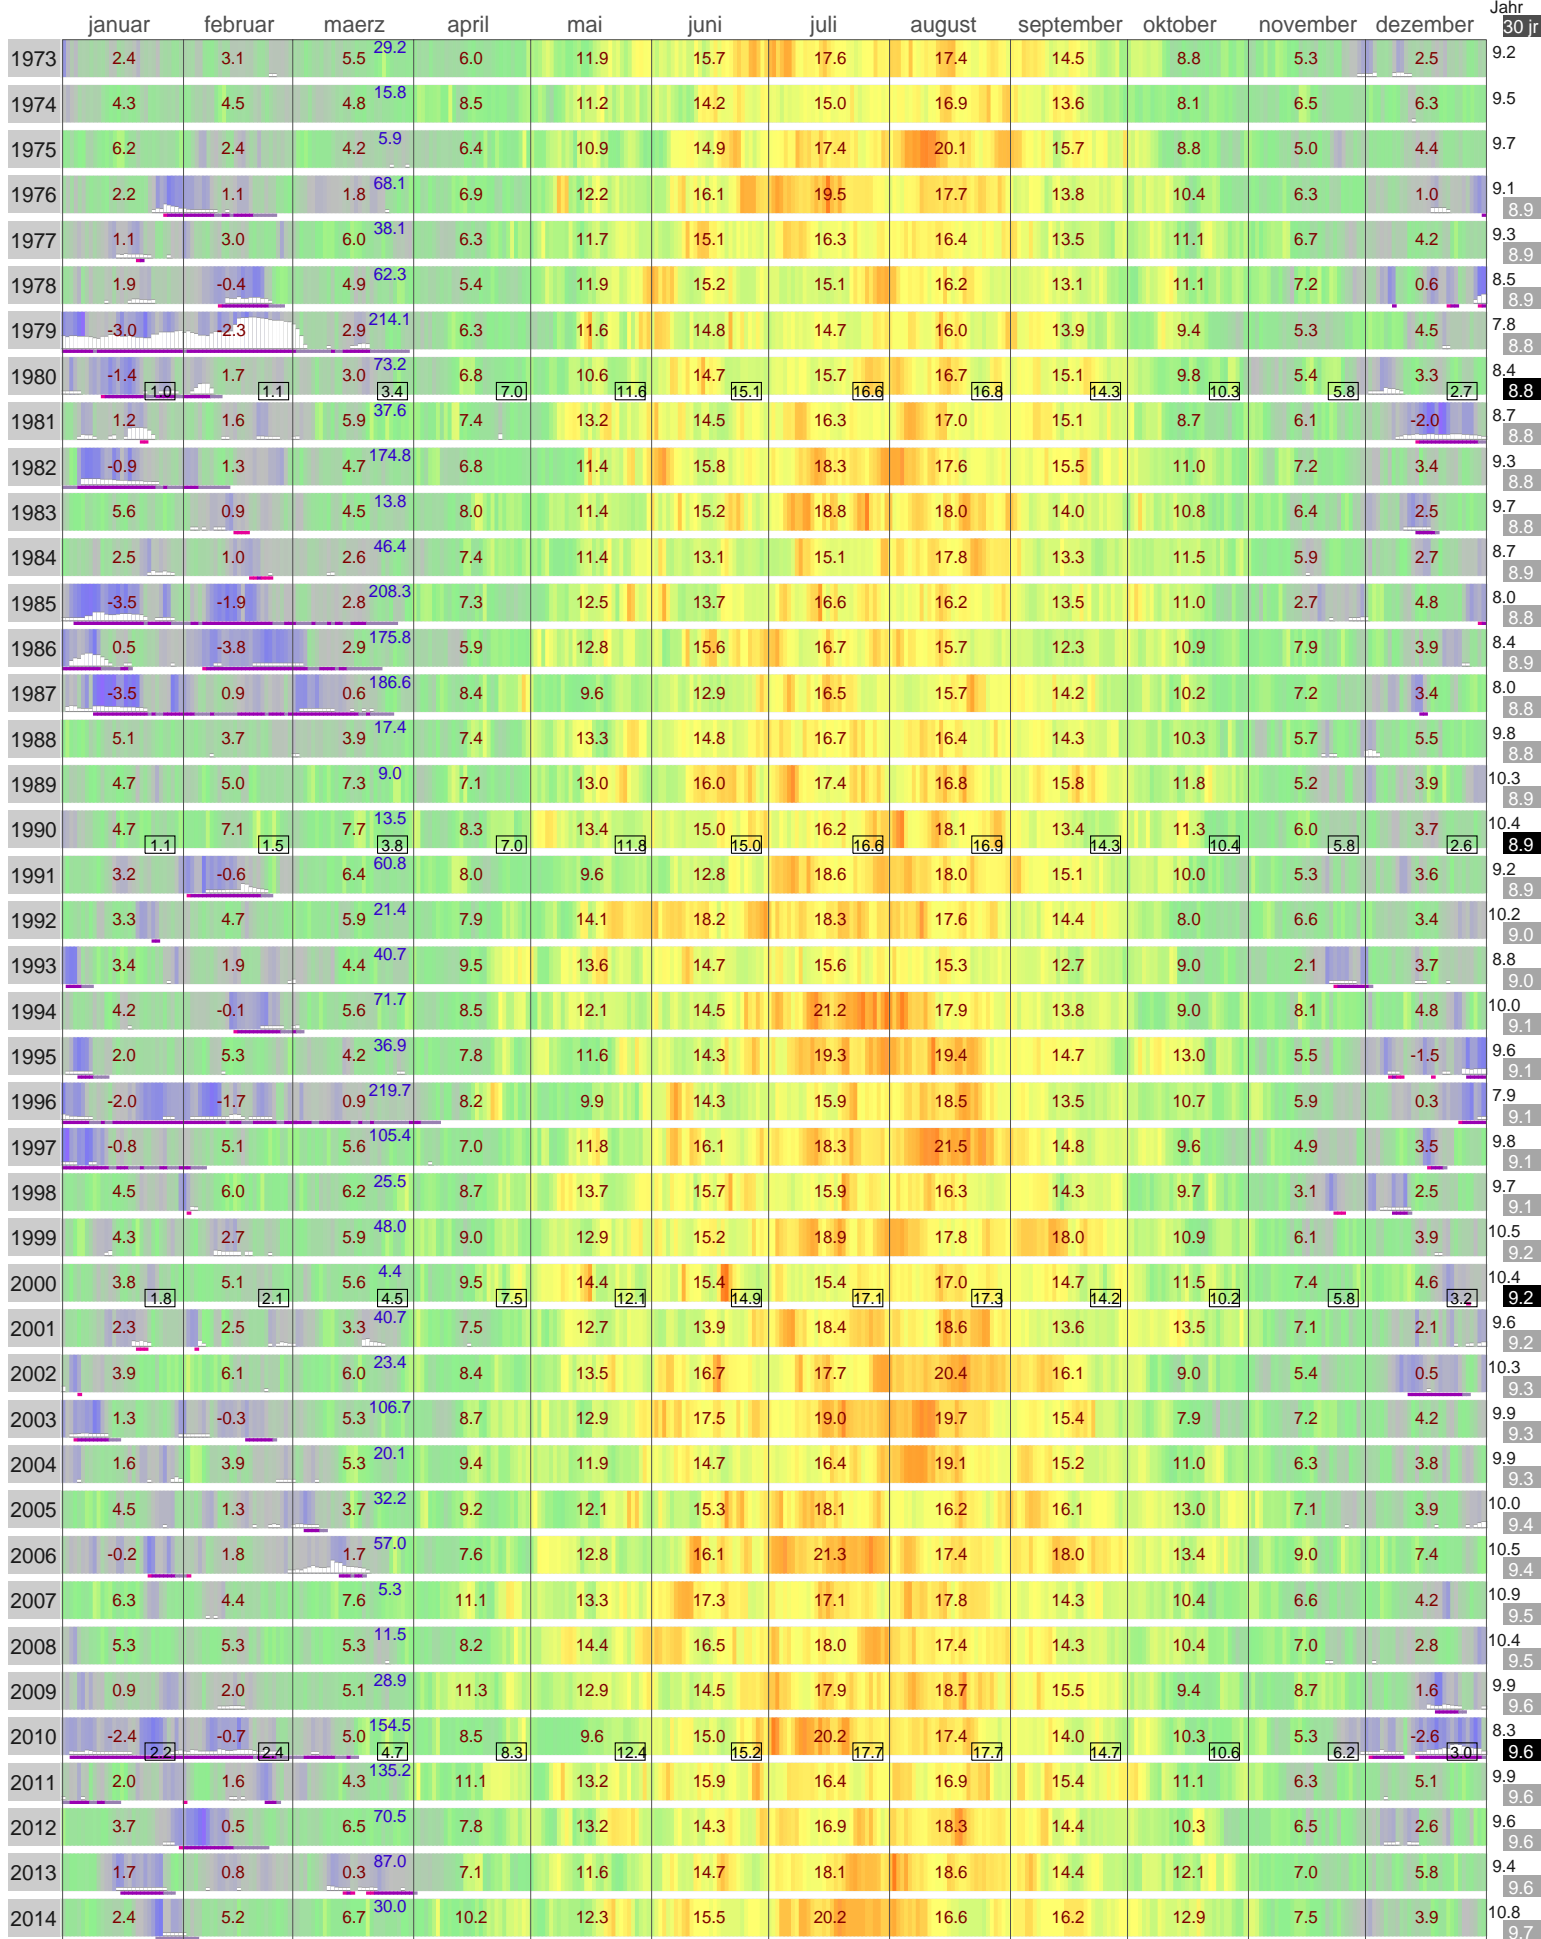

Lufttemperatur Cuxhaven (5 m)

Start

Kaeltesumme nach Hellmann