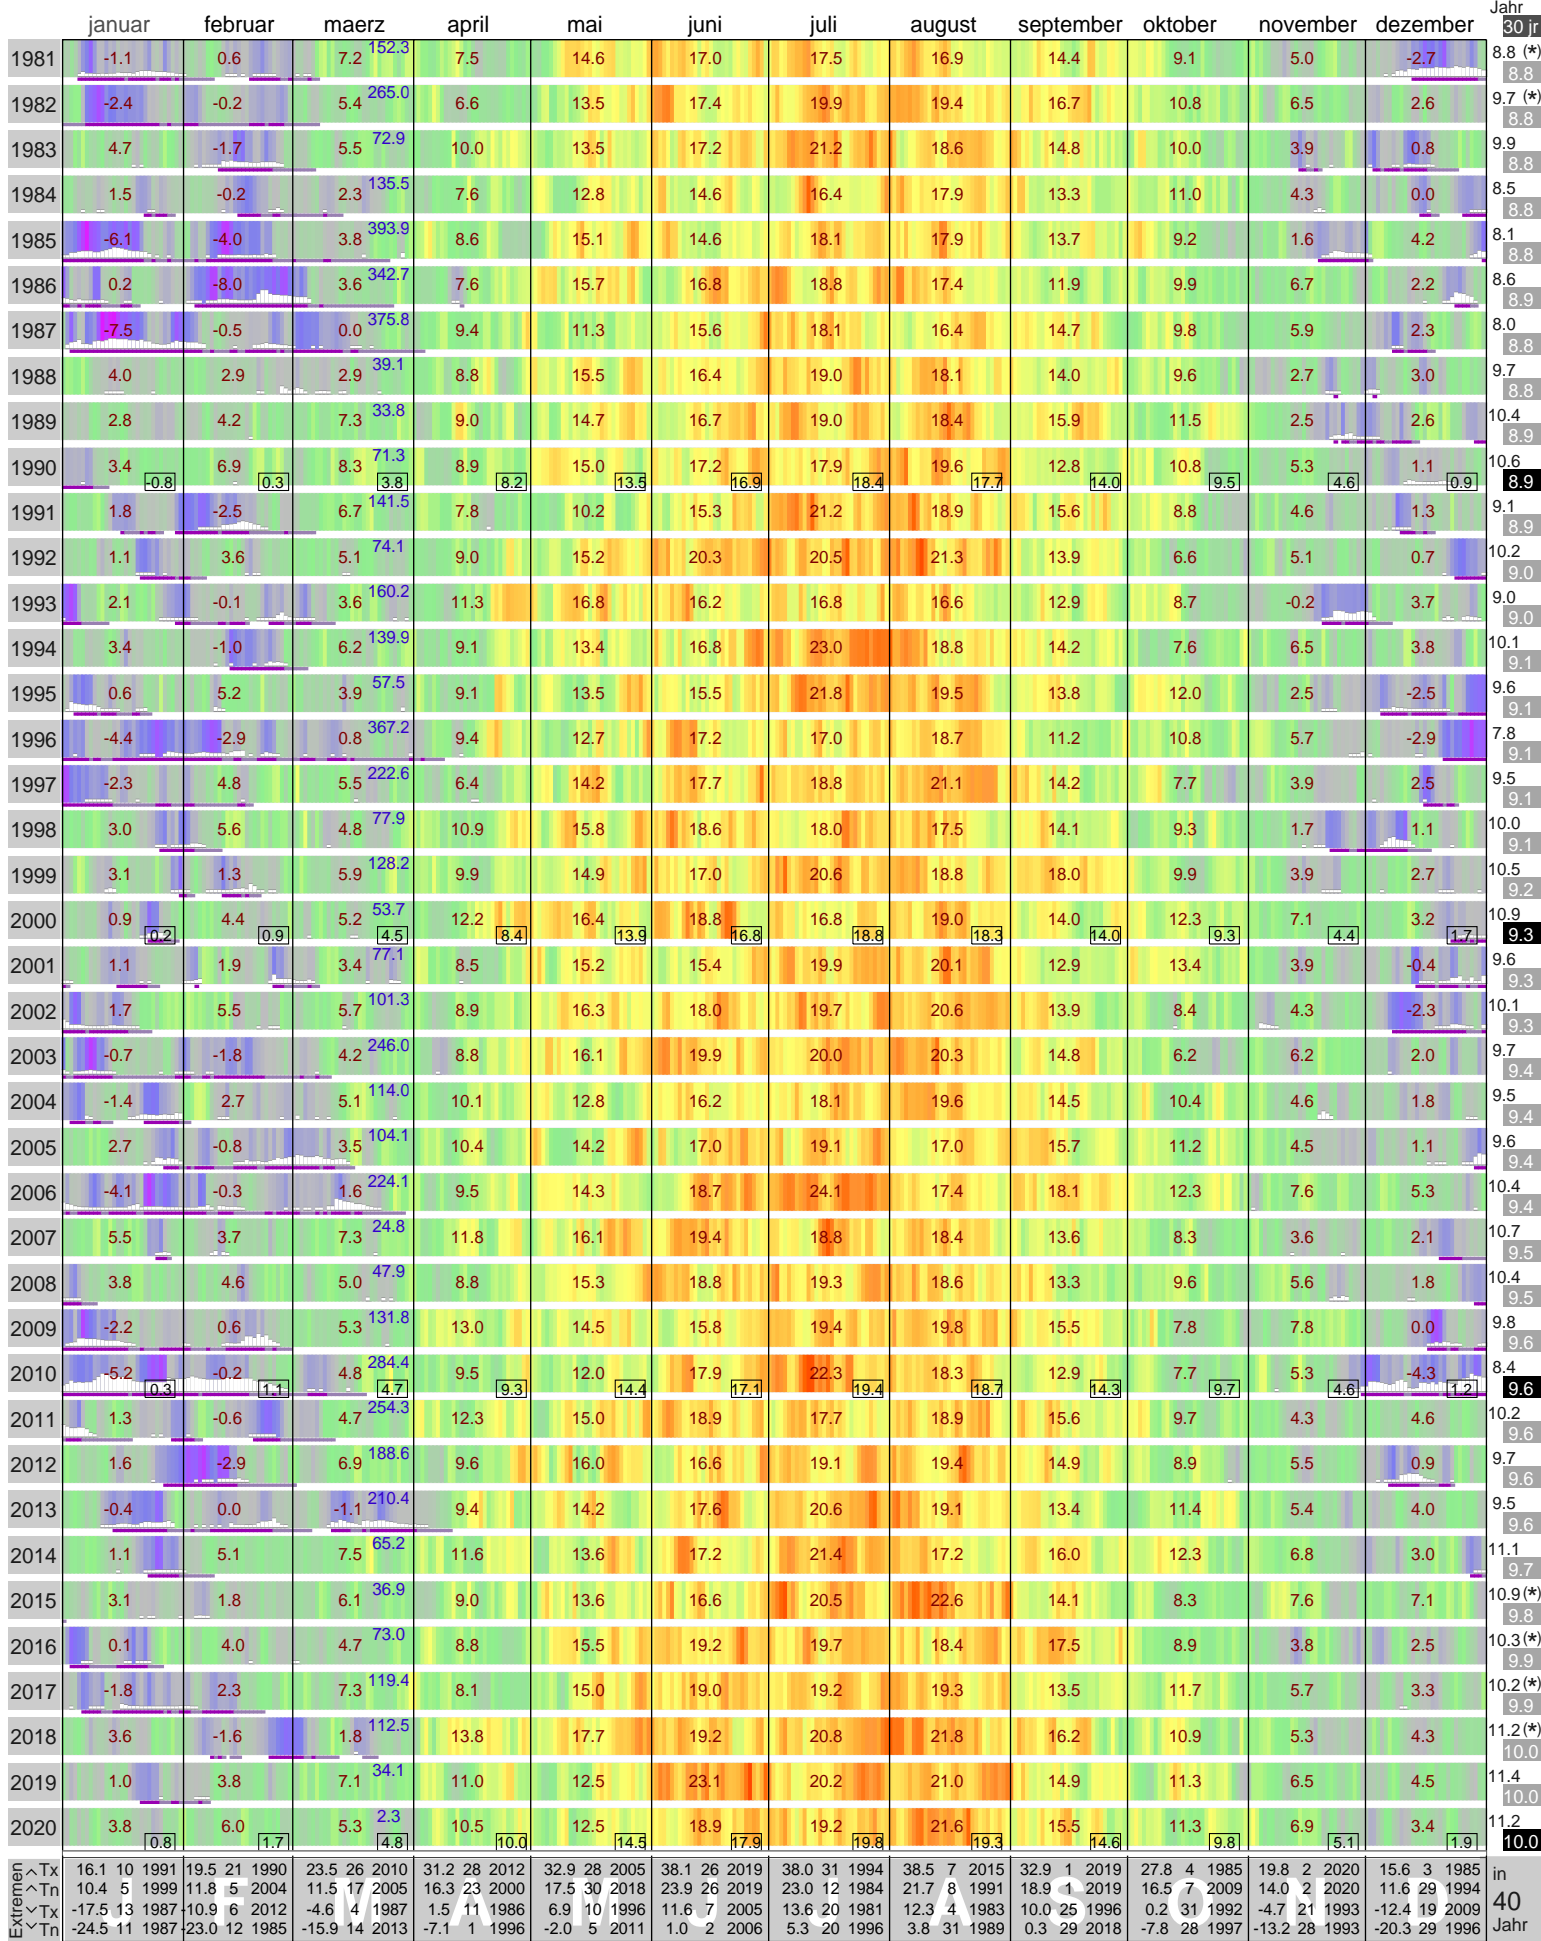

# Lufttemperatur Cottbus (69 m)

Start

Kaeltesumme nach Hellmann