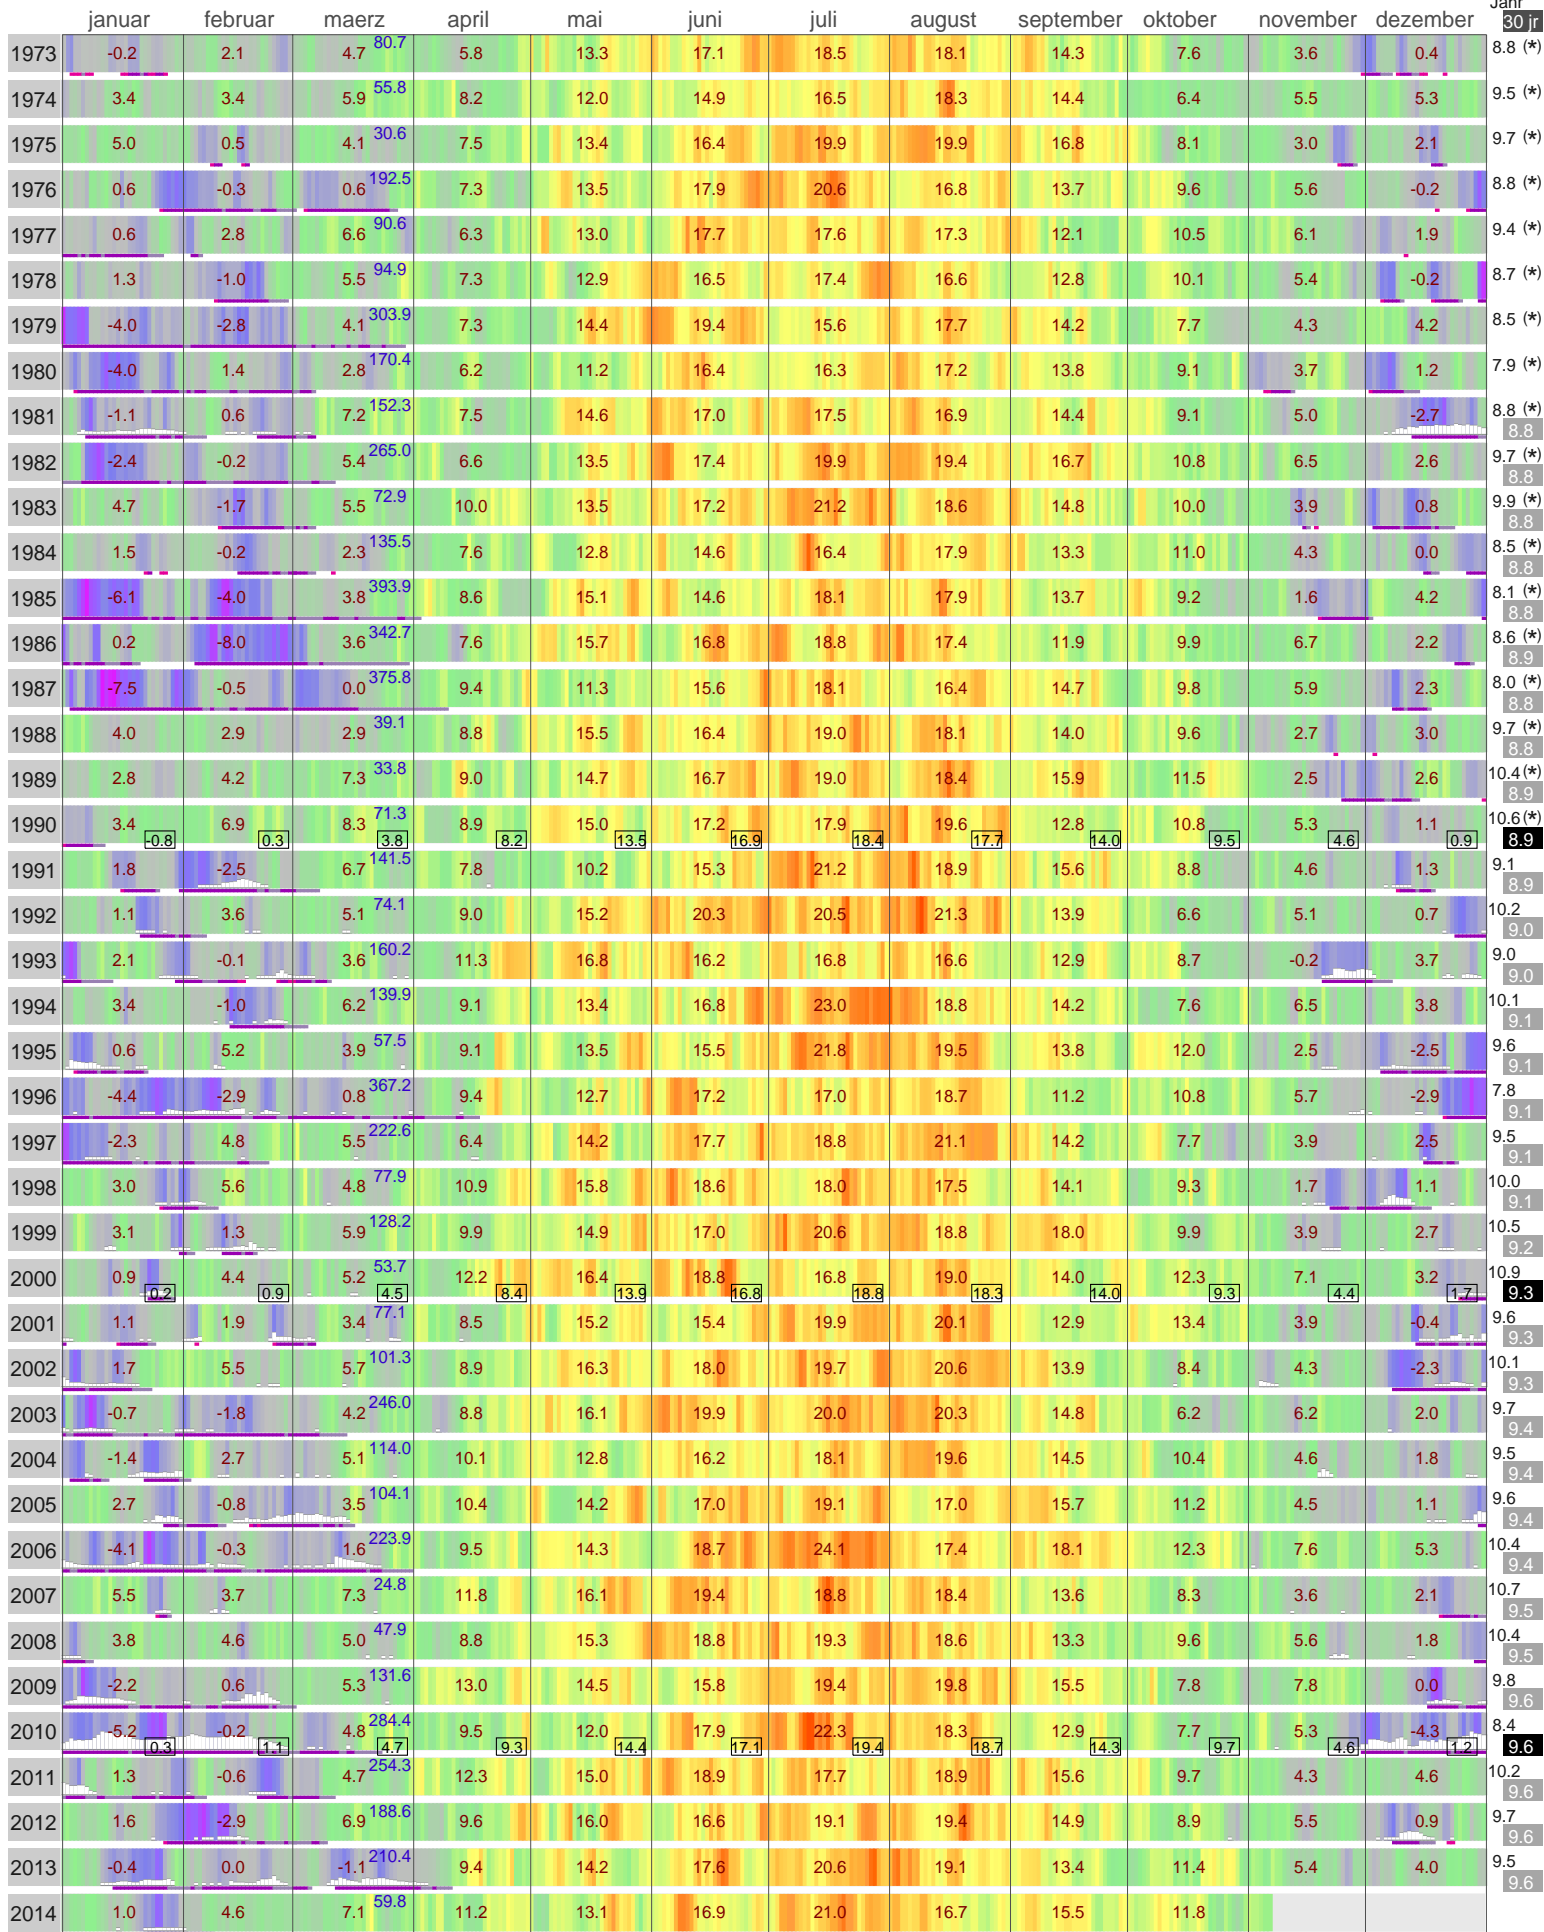

# Lufttemperatur Cottbus (69 m)

[Start](#)

Kaeltesumme nach Hellmann