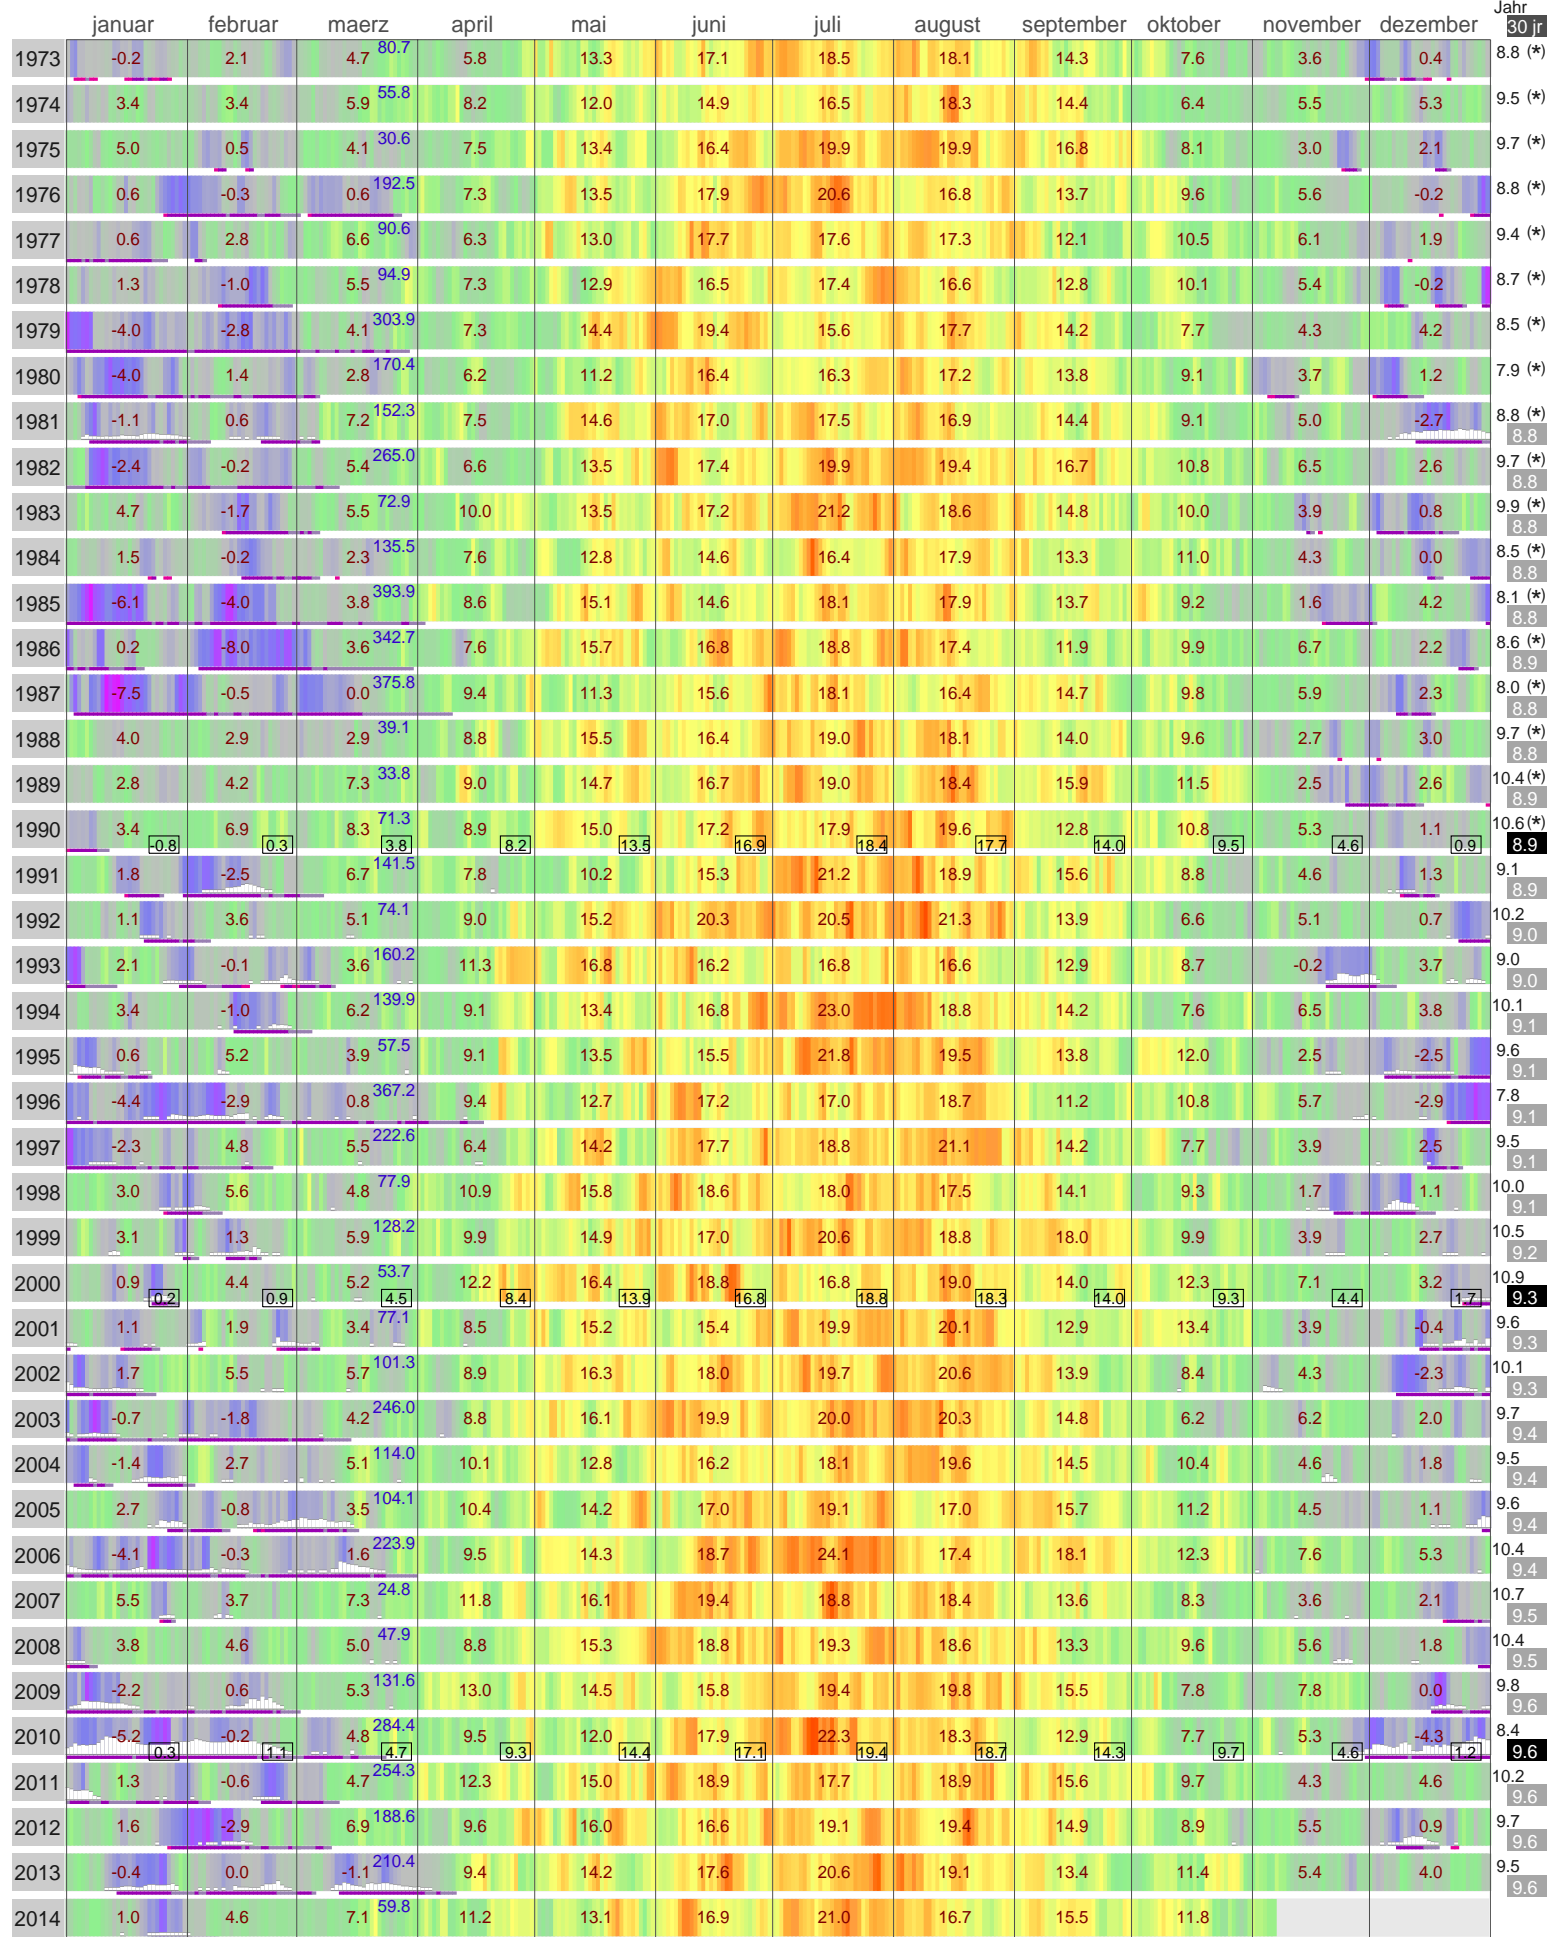

# Lufttemperatur Cottbus (69 m)

Start

Kaeltesumme nach Hellmann