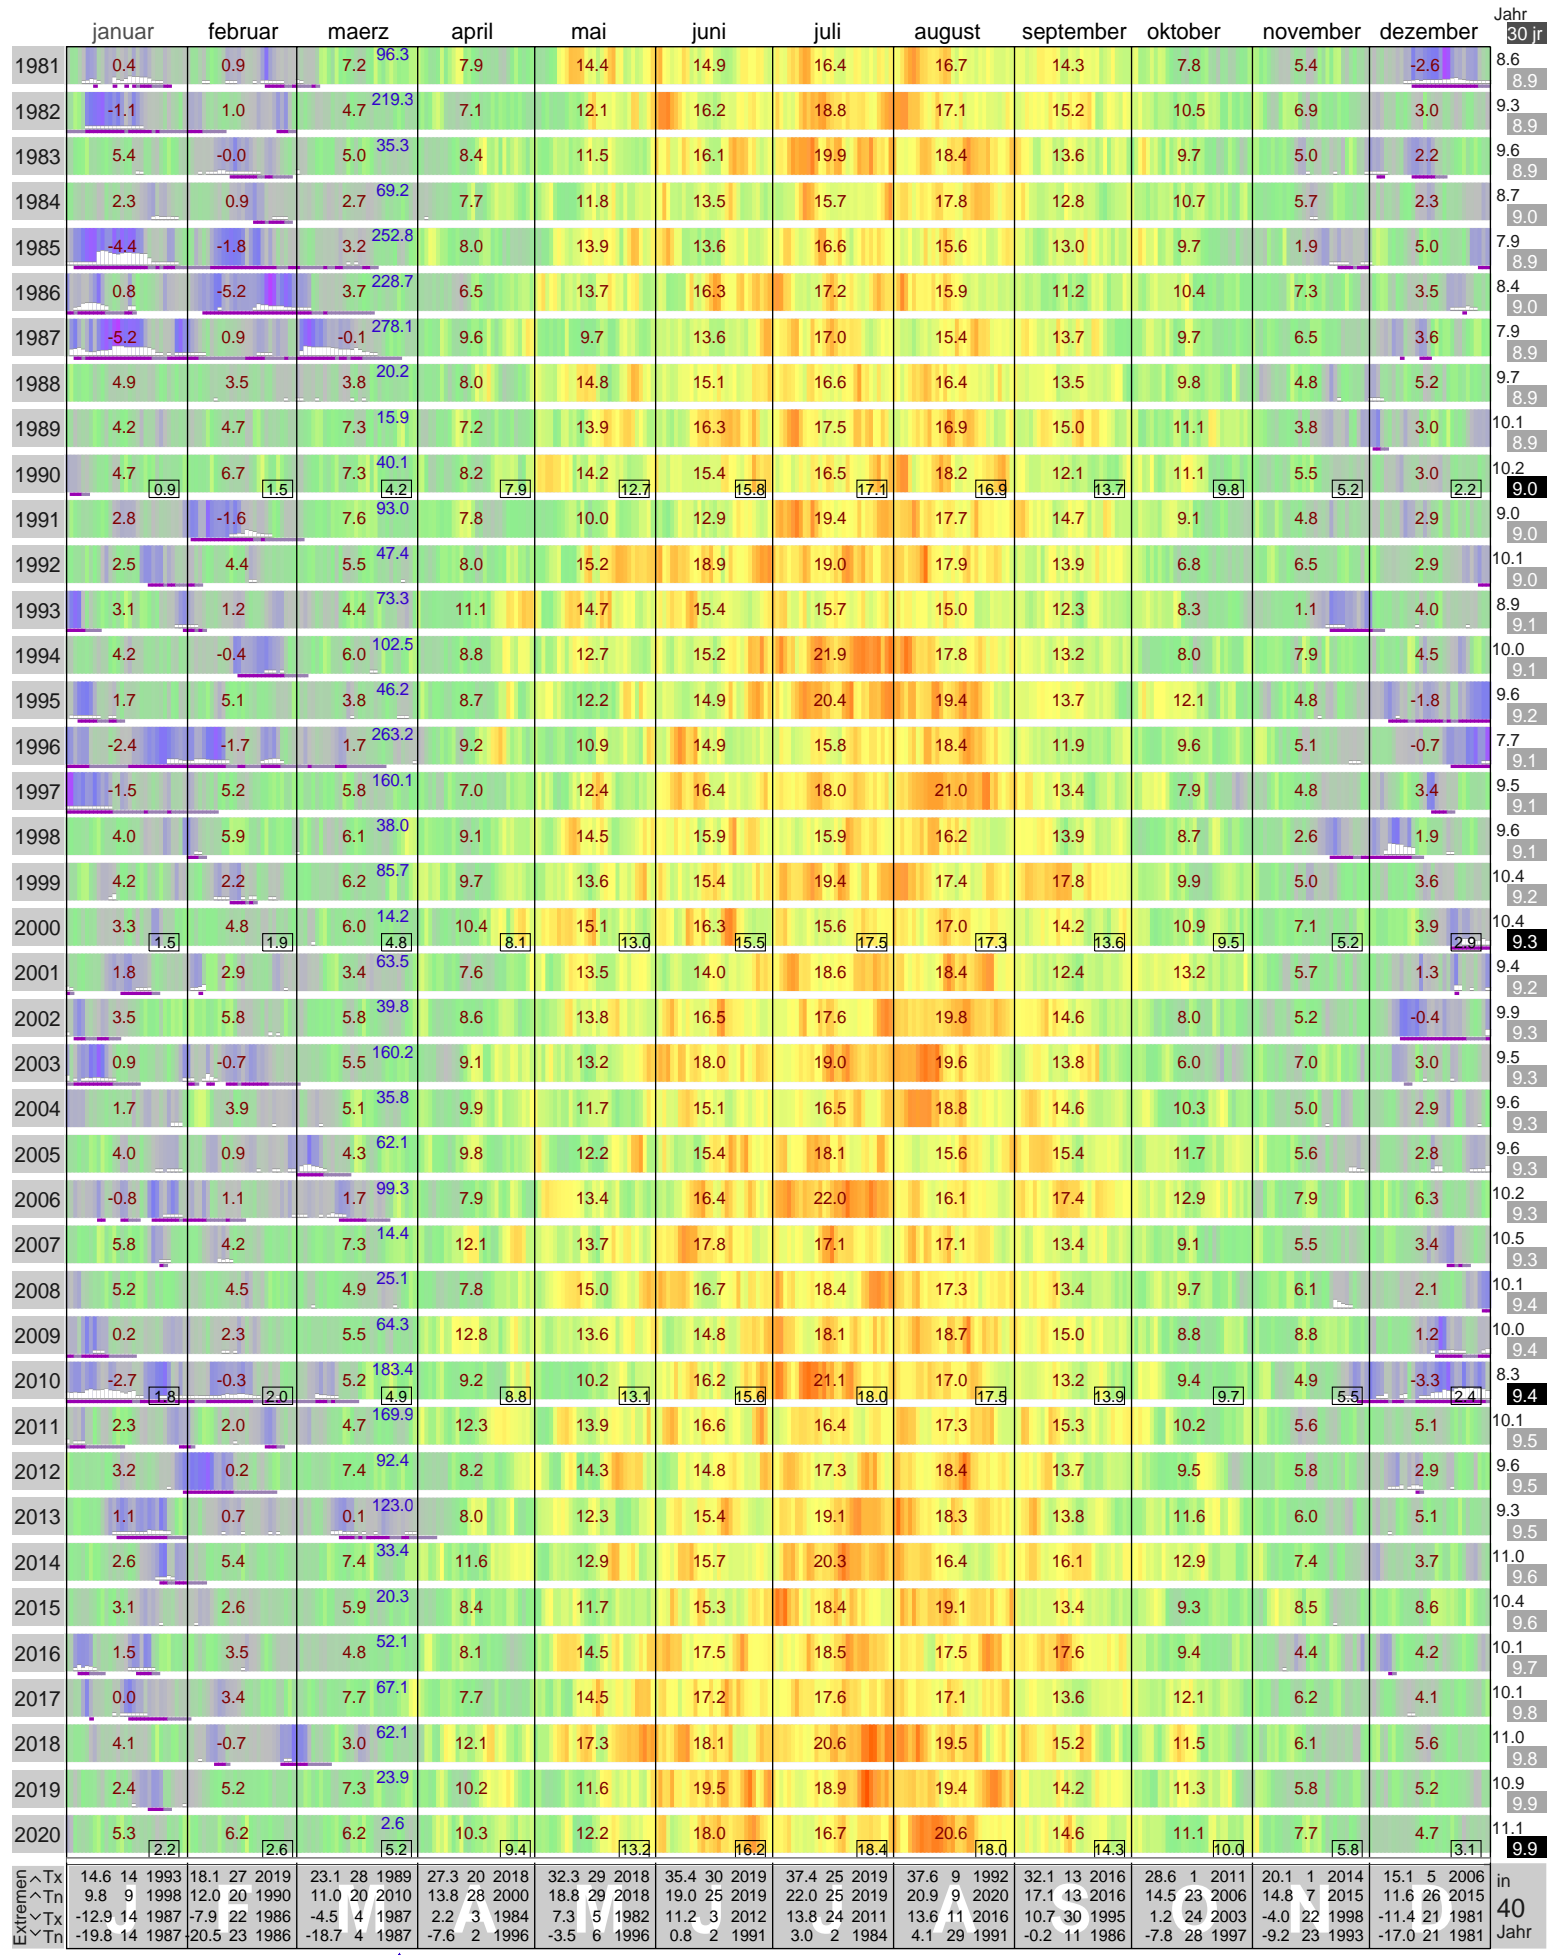

# Lufttemperatur Bremen ( 3 m)

Start

Kaeltesumme nach Hellmann