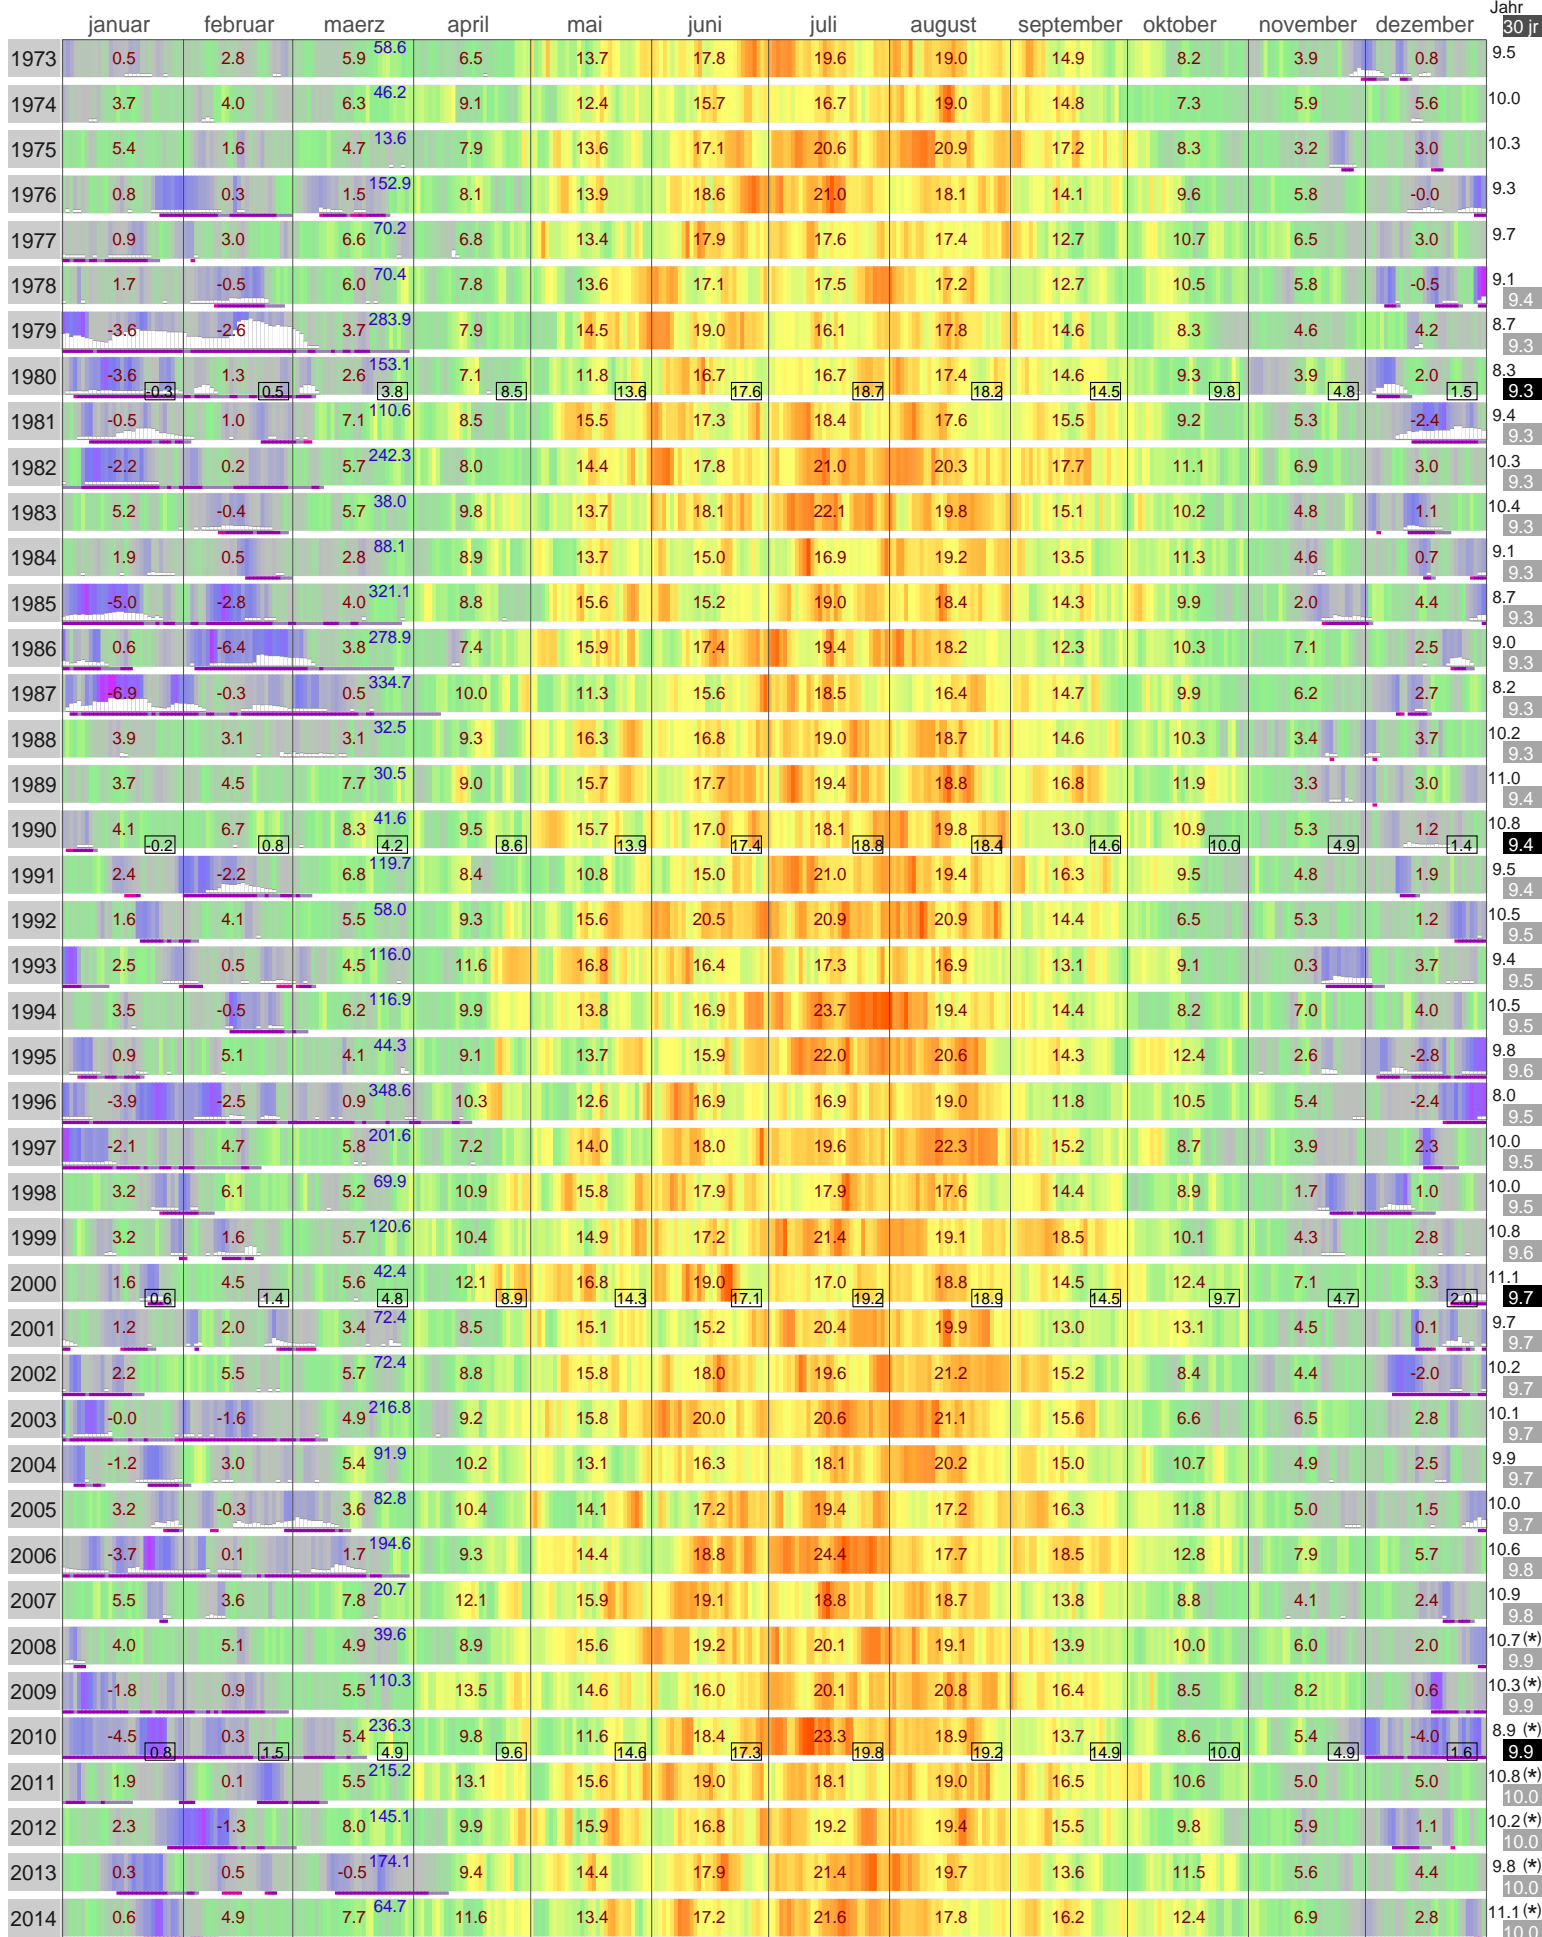

# Lufttemperatur Berlin-Tempelhof (48 m)

Start

Kaeltesumme nach Hellmann