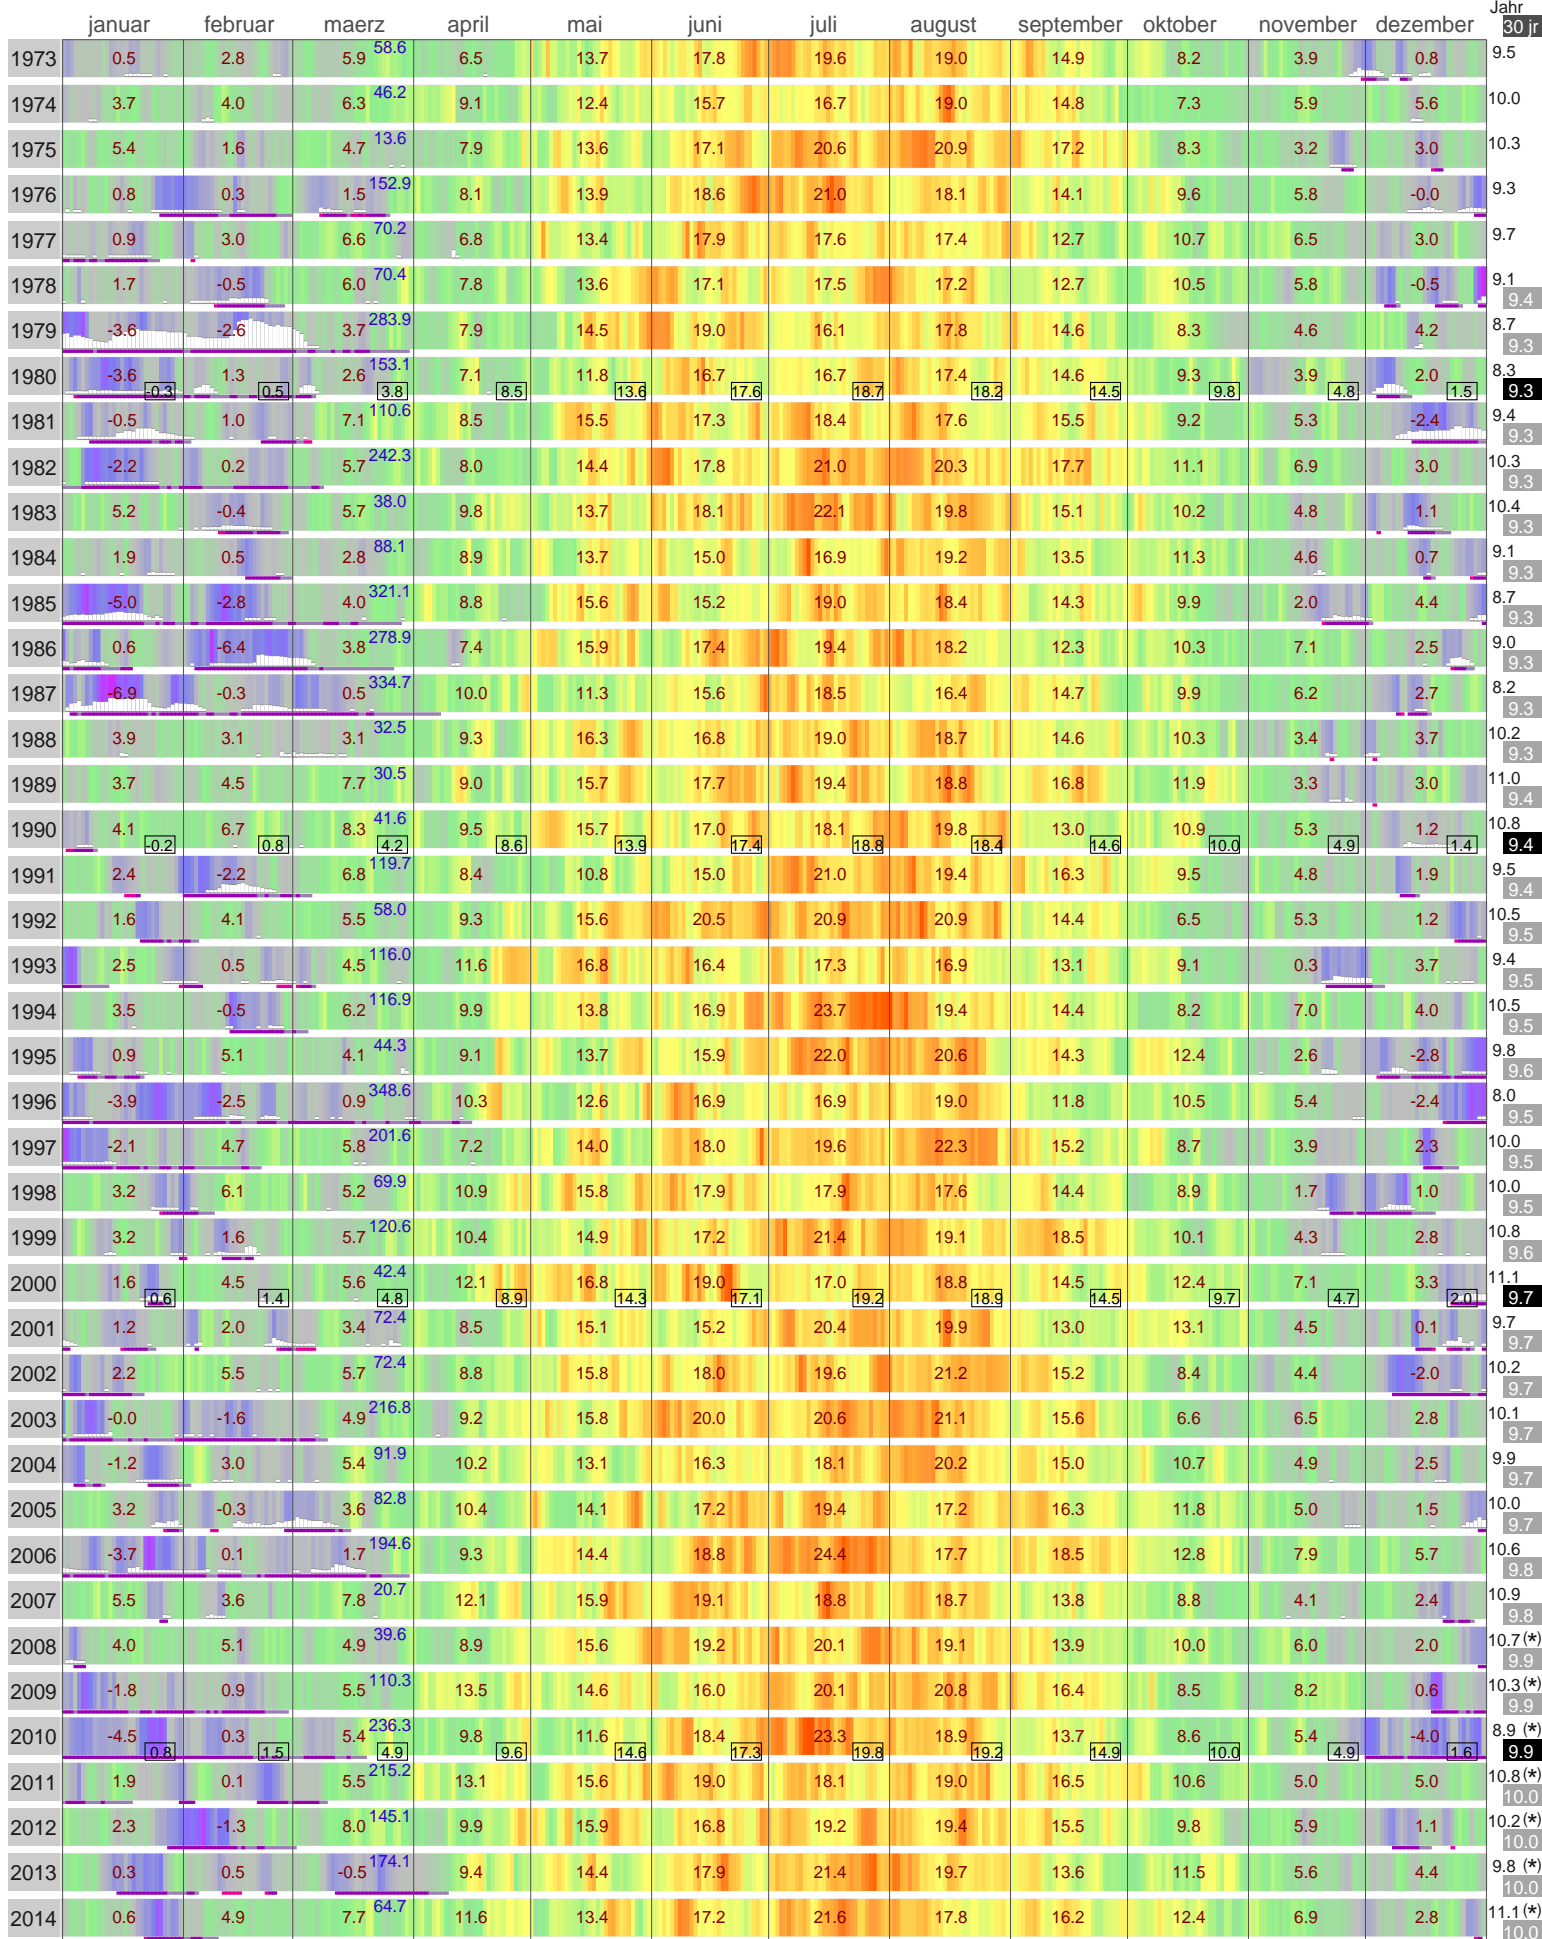

Lufttemperatur Berlin-Tempelhof (48 m)

Start

Kaeltesumme nach Hellmann