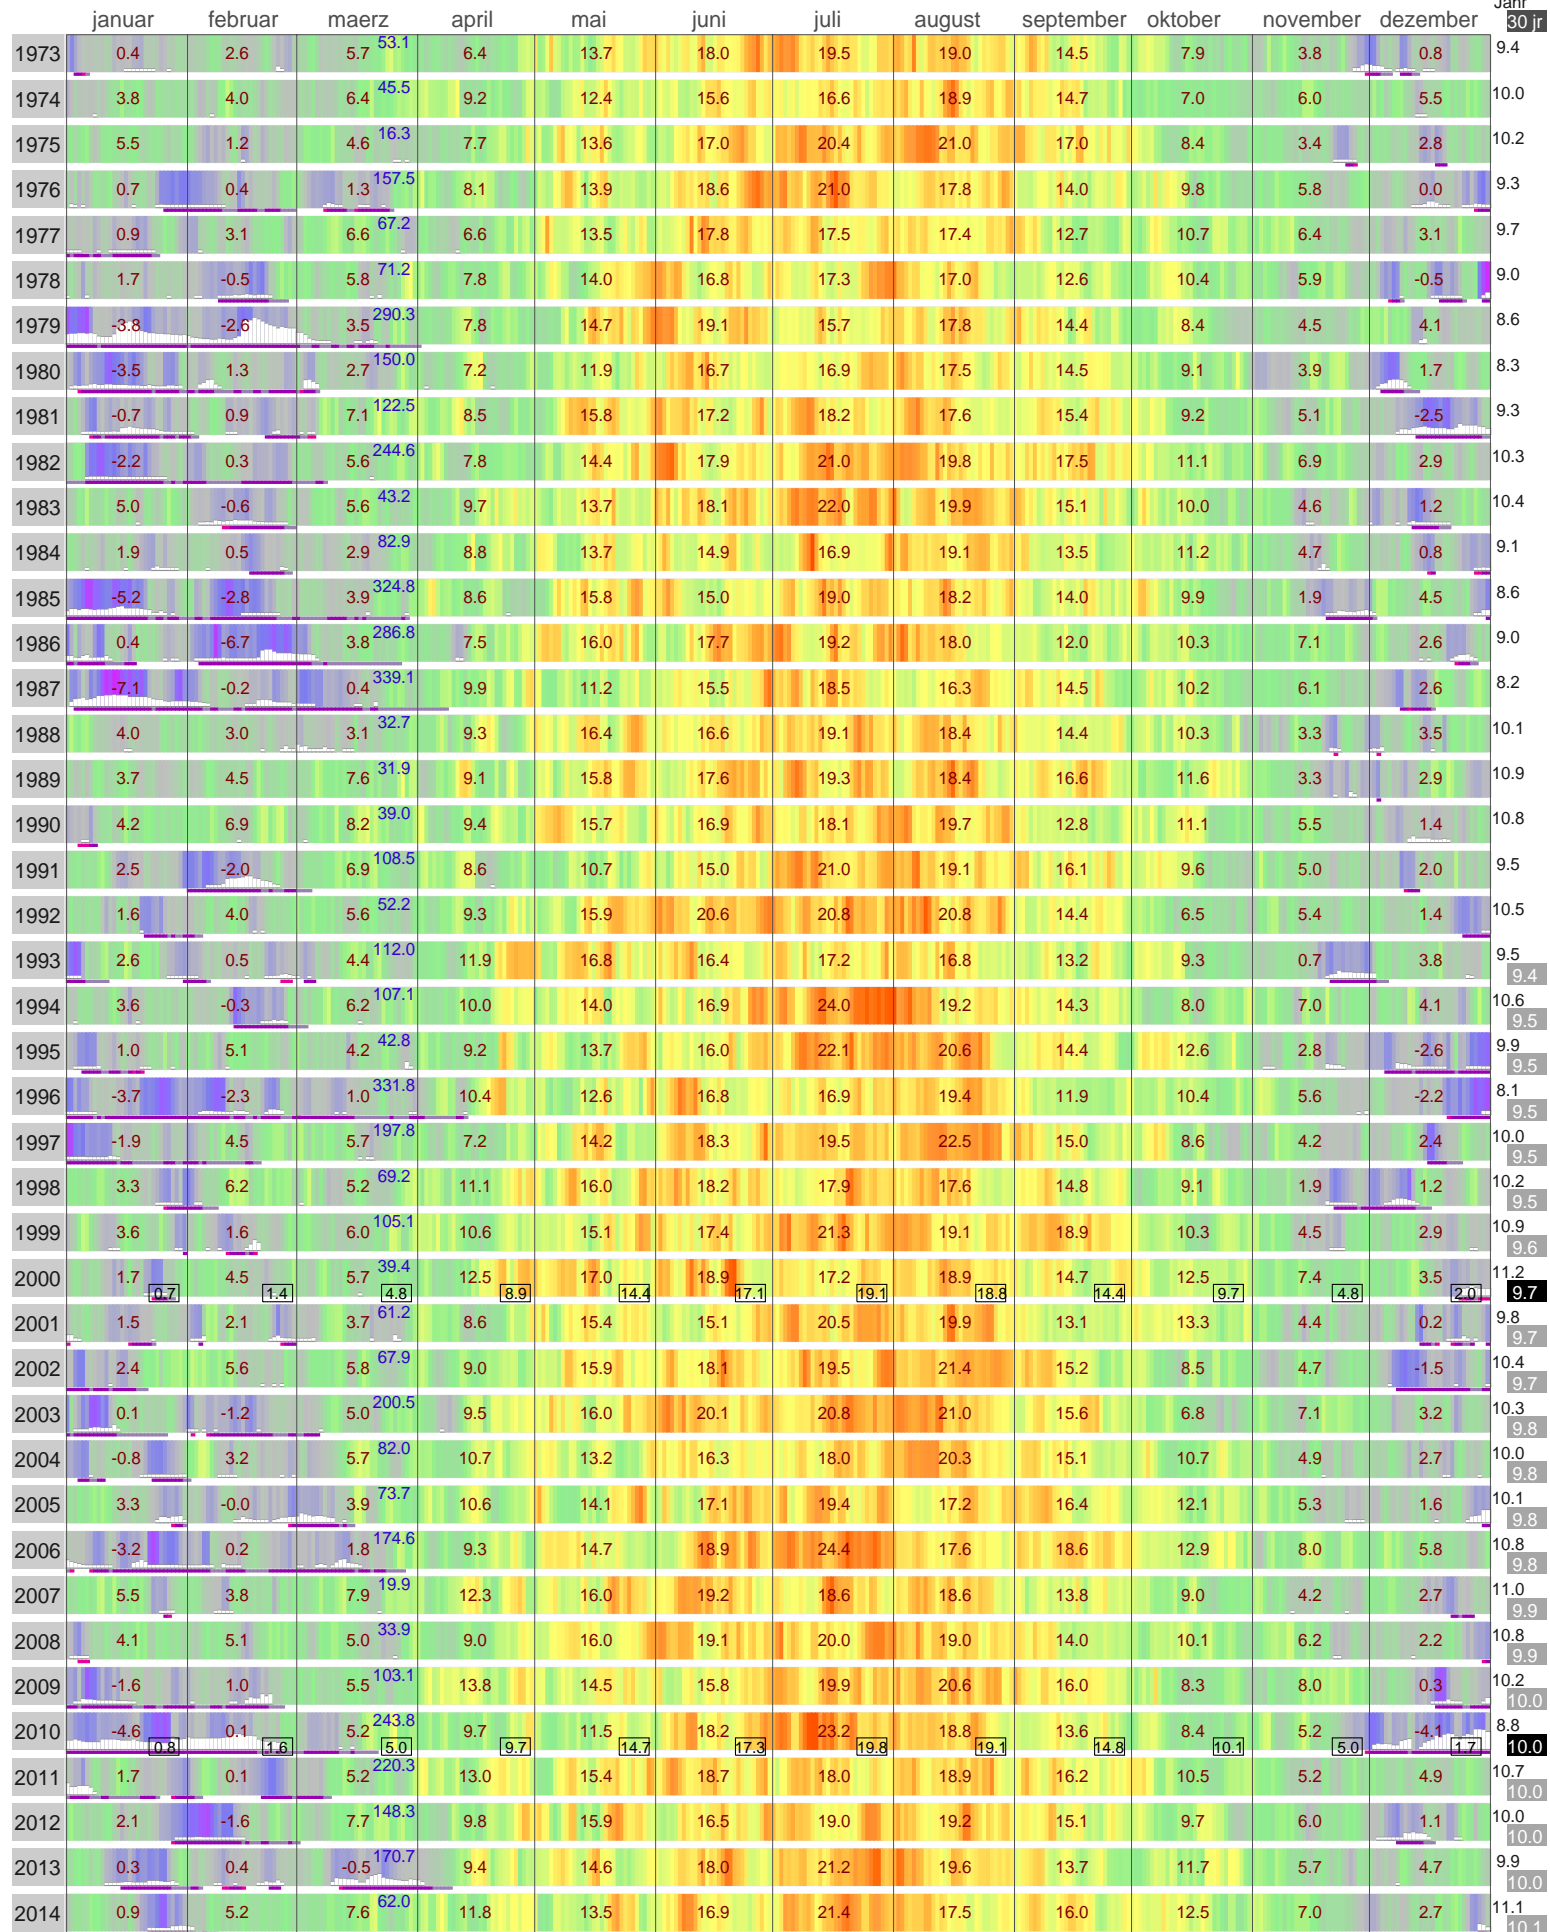

# Lufttemperatur Berlin-Tegel (36 m)

Start

Kaeltesumme nach Hellmann

Monats- und Jahreswerte mit Normalwerte ueber 30 Jahr

Schneedaten komplett