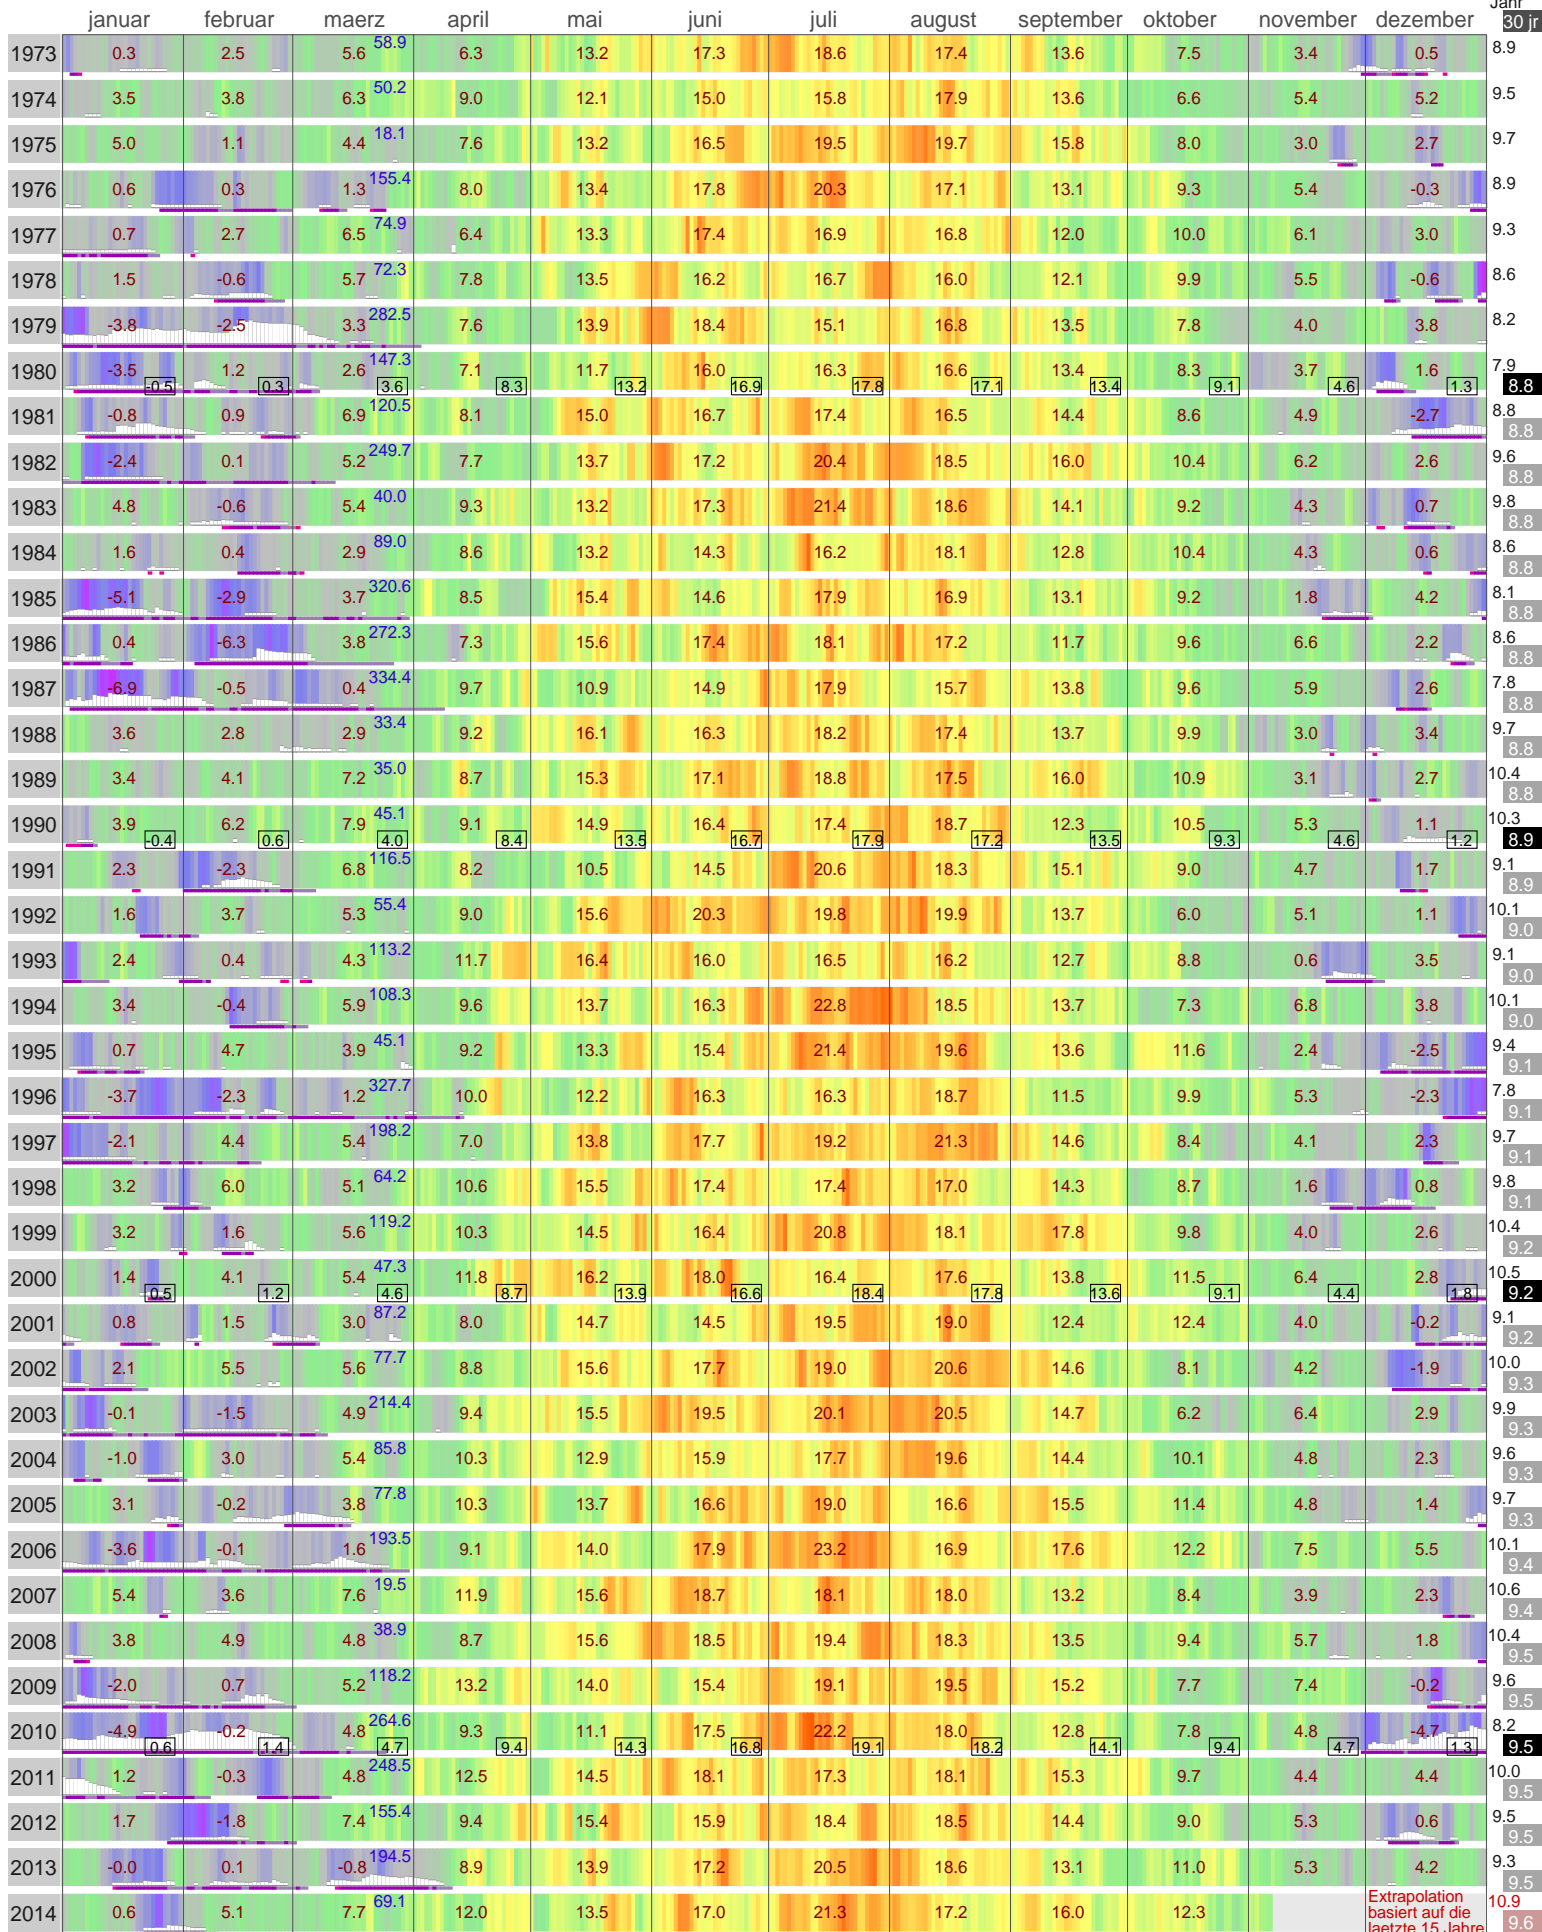

# Lufttemperatur Berlin-Dahlem (LFAG/ Met. Inst. )

Bis 31 Dec 1949: Berlin LFAG (51 m)  
Seit 1 Jan 1950: Berlin Met. Inst. (55 m)

[Start](#)

Kaeltesumme nach Hellmann

Monats- und Jahreswerte mit Normalwerte ueber 30 Jahr

Schneedaten komplett

cm 50- 25- 0- Schneehoehe Eis >= 5cm (experimentell)