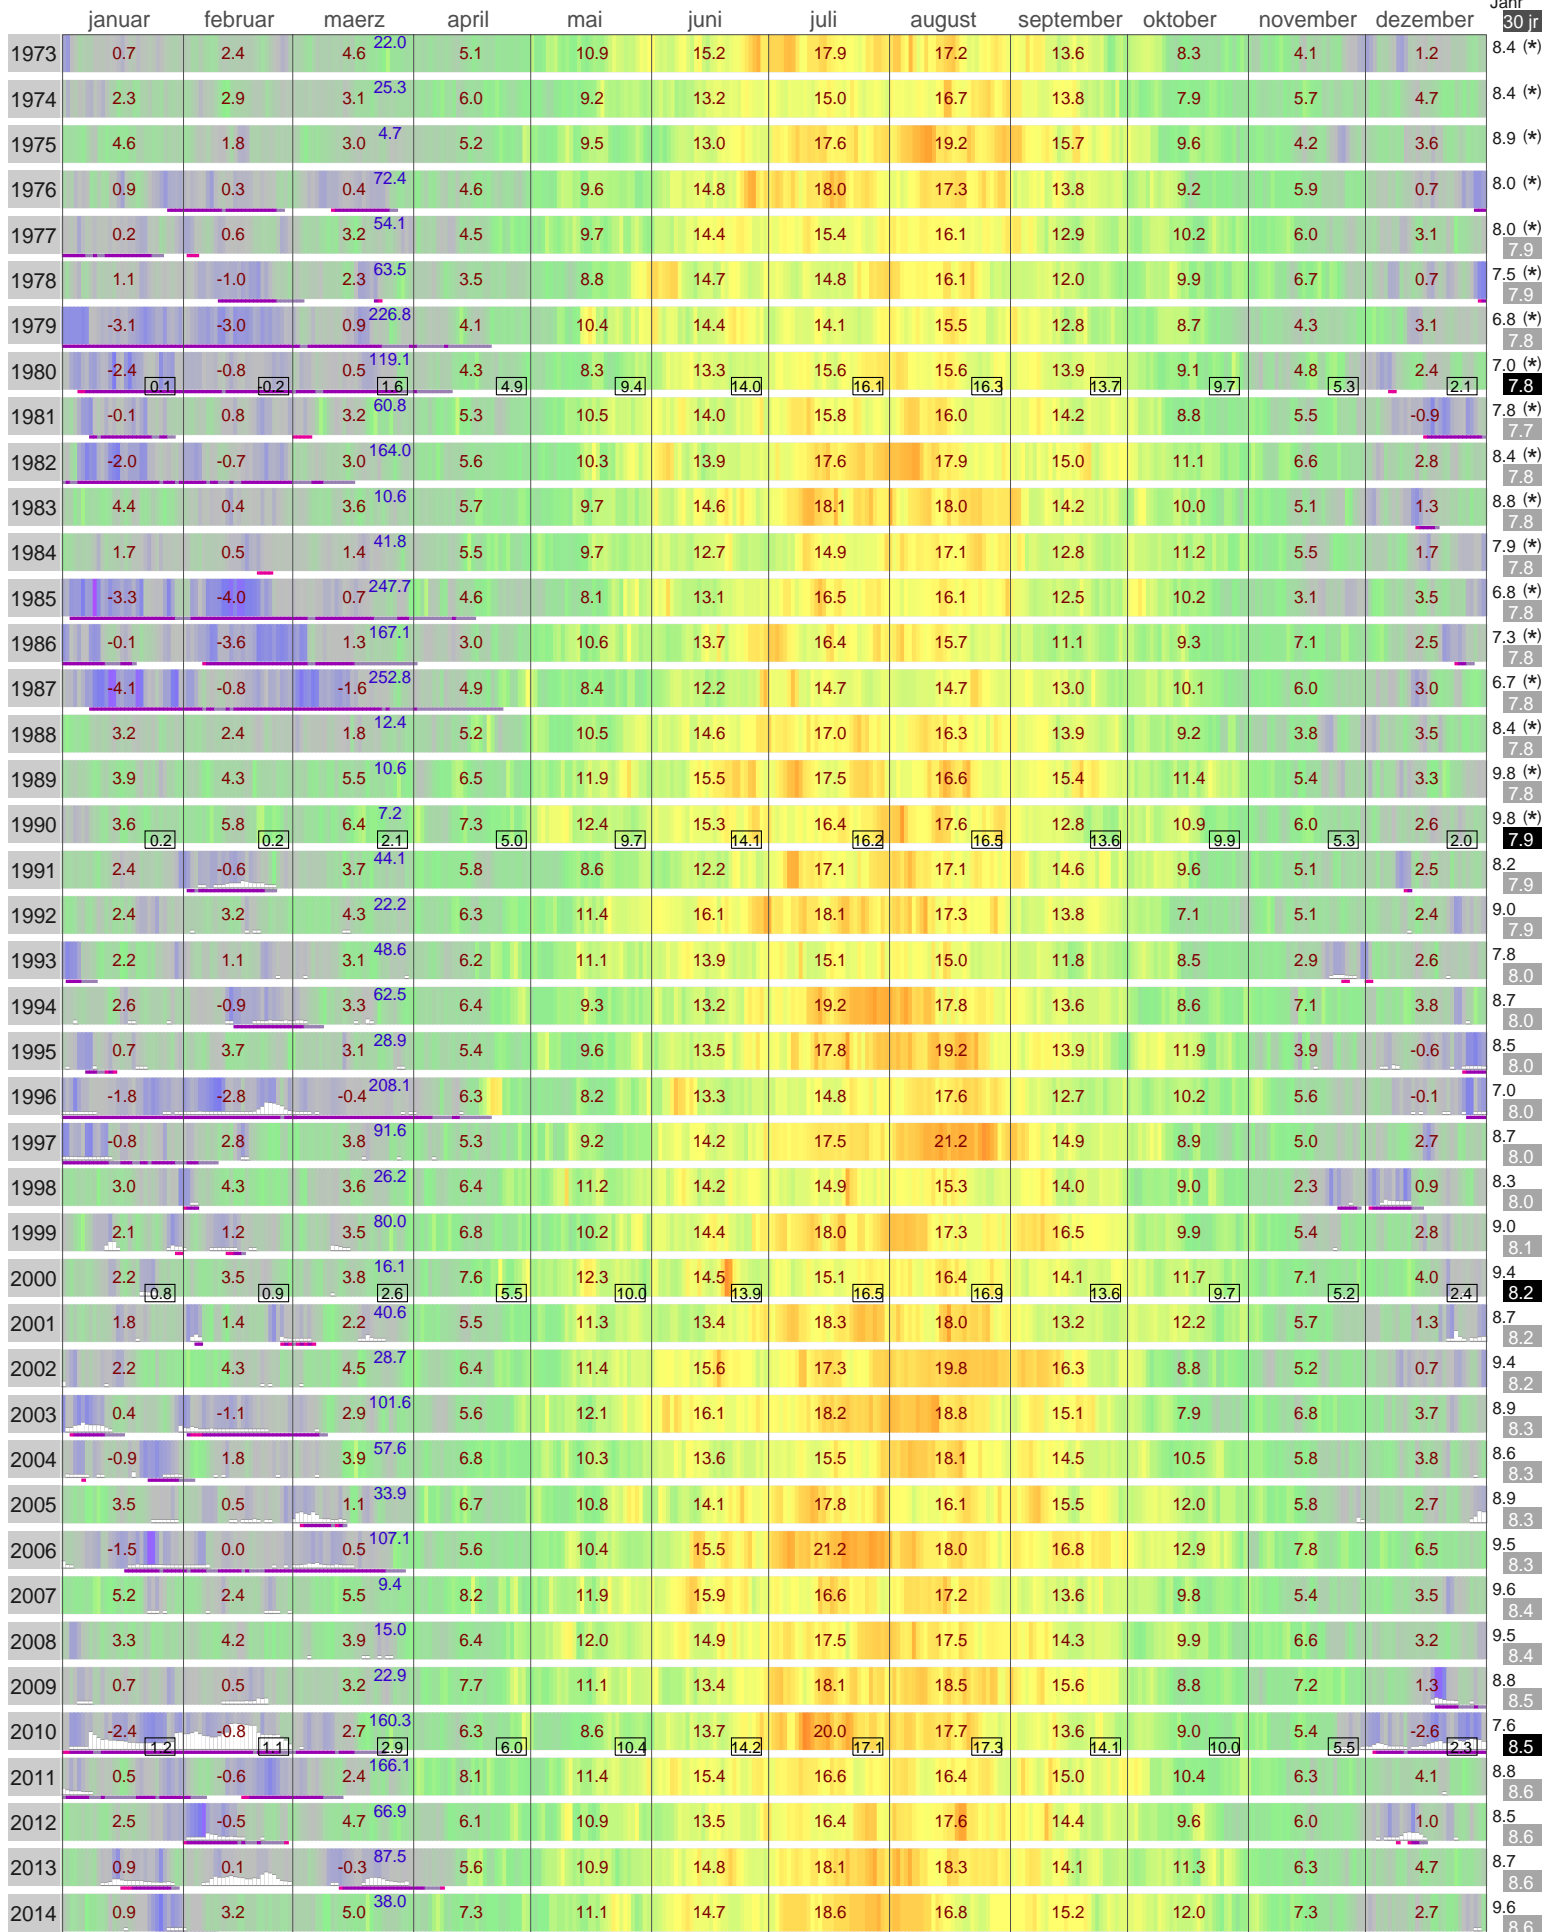

# Lufttemperatur Arkona (42 m)

Start

Kaeltesumme nach Hellmann