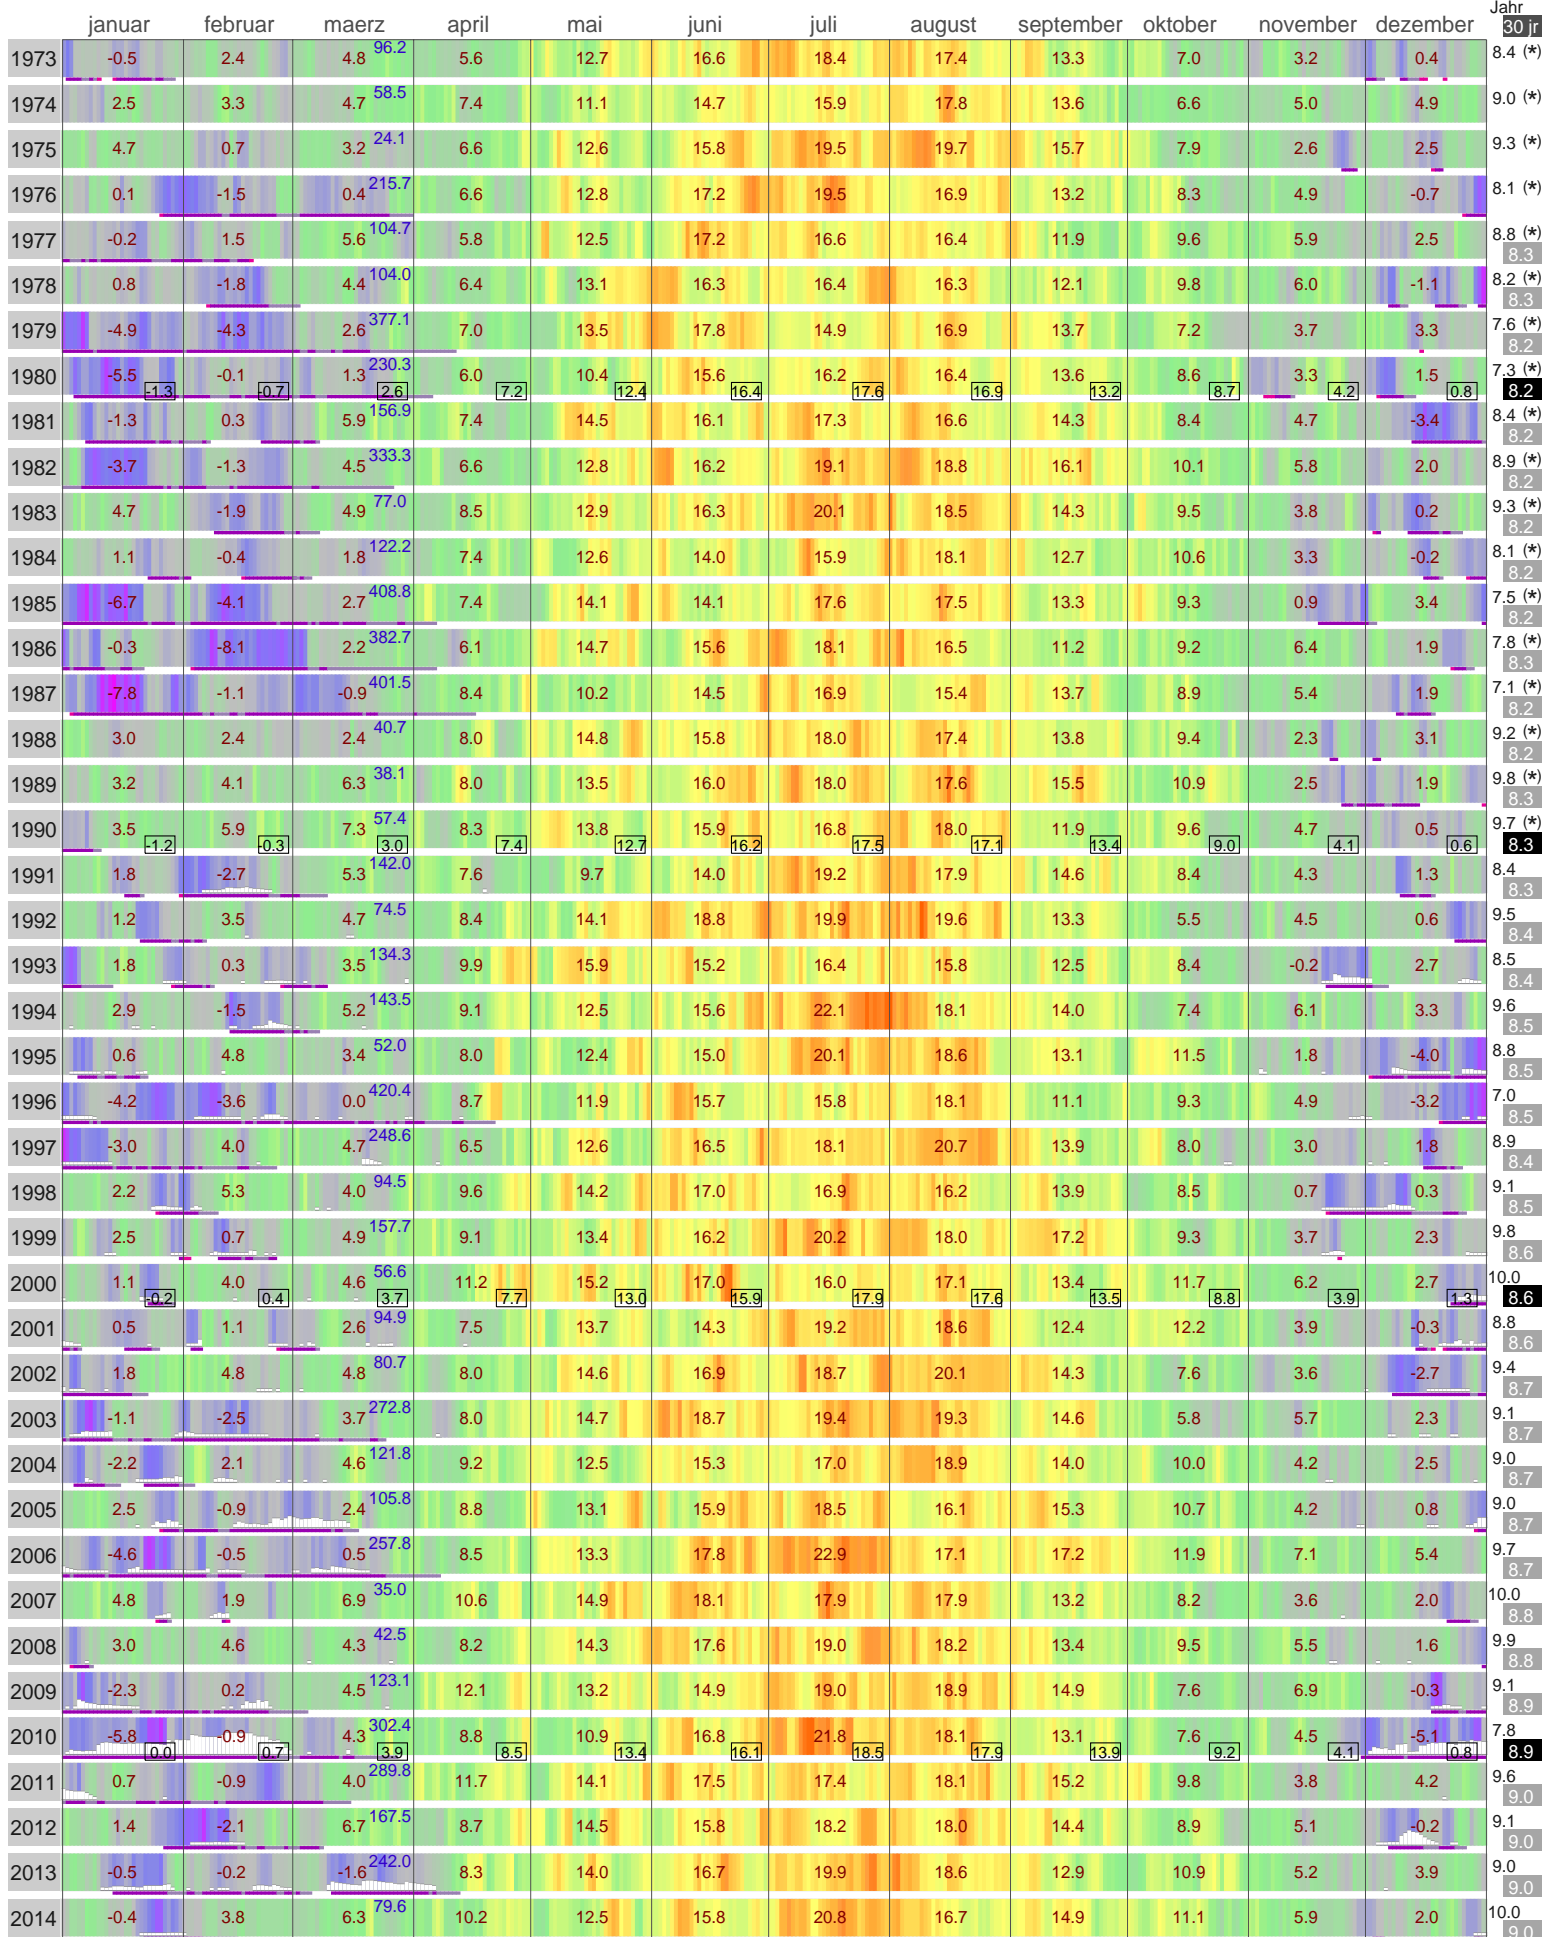

Lufttemperatur Angermuende (54 m)

Start

Kaeltesumme nach Hellmann

Monats- und Jahreswerte mit Normalwerte ueber 30 Jahr

(*) Schneedaten nicht komplett

Schneehoehe Eis >= 5cm (experimentell)