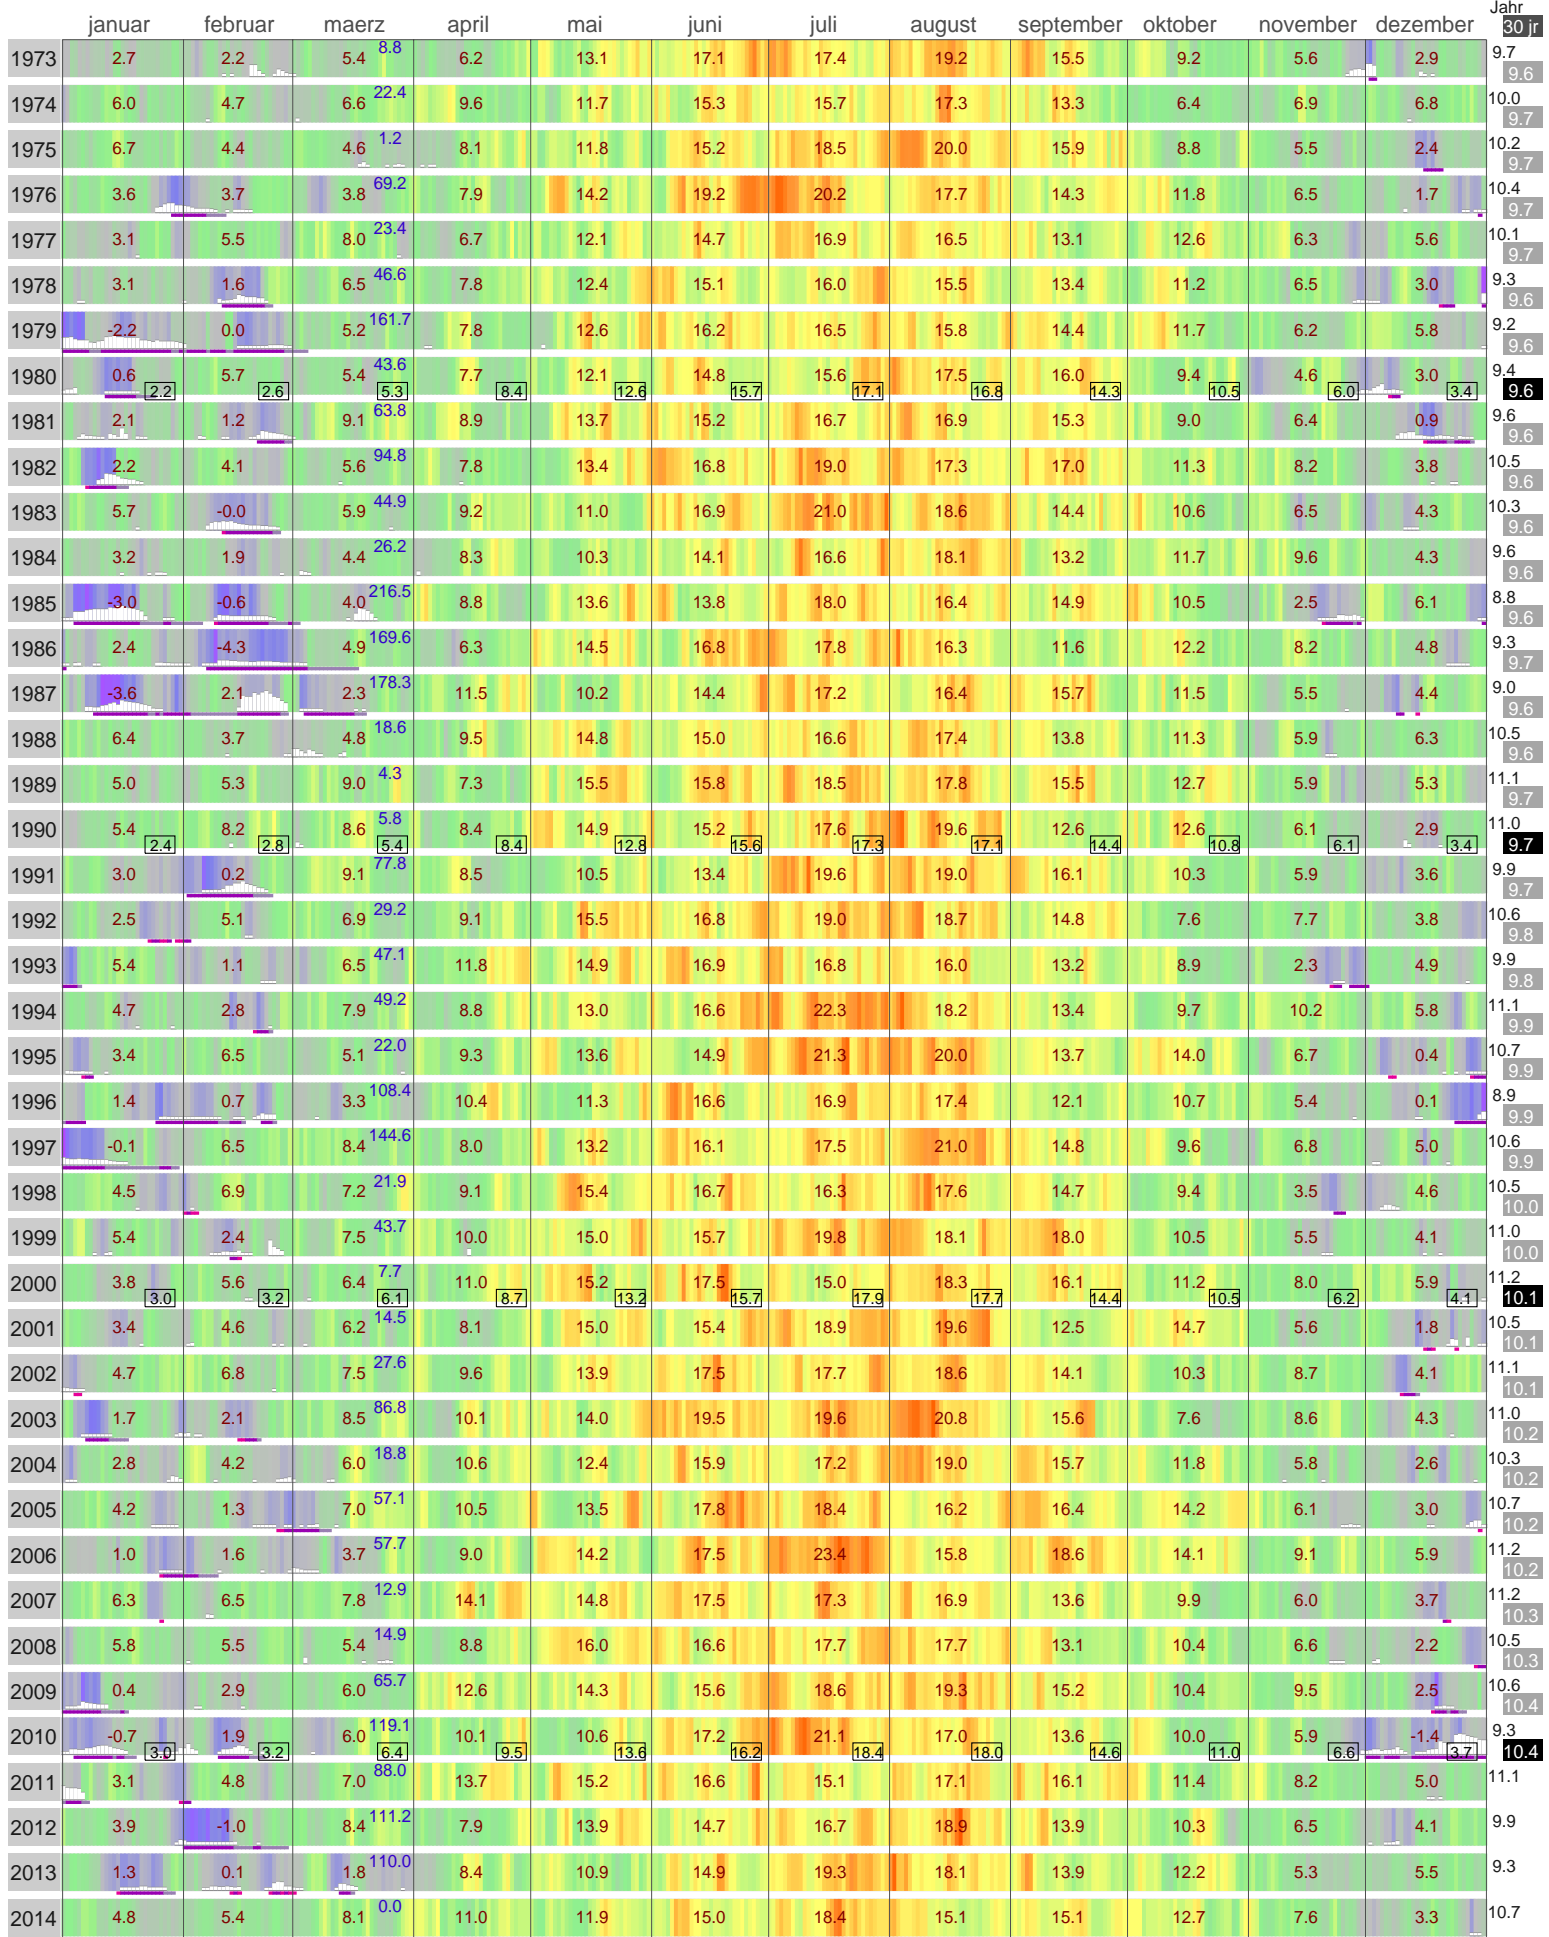

Lufttemperatur Aachen und A.-Orsbach

Bis 30 Juni 2011: Aachen Stadt (202 m)
Seit 1 Juli 2011: Aachen Orsbach (231 m)

[Start](#)

Kaeltesumme nach Hellmann

Monats- und Jahreswerte mit Normalwerte ueber 30 Jahr

Schneedaten komplett